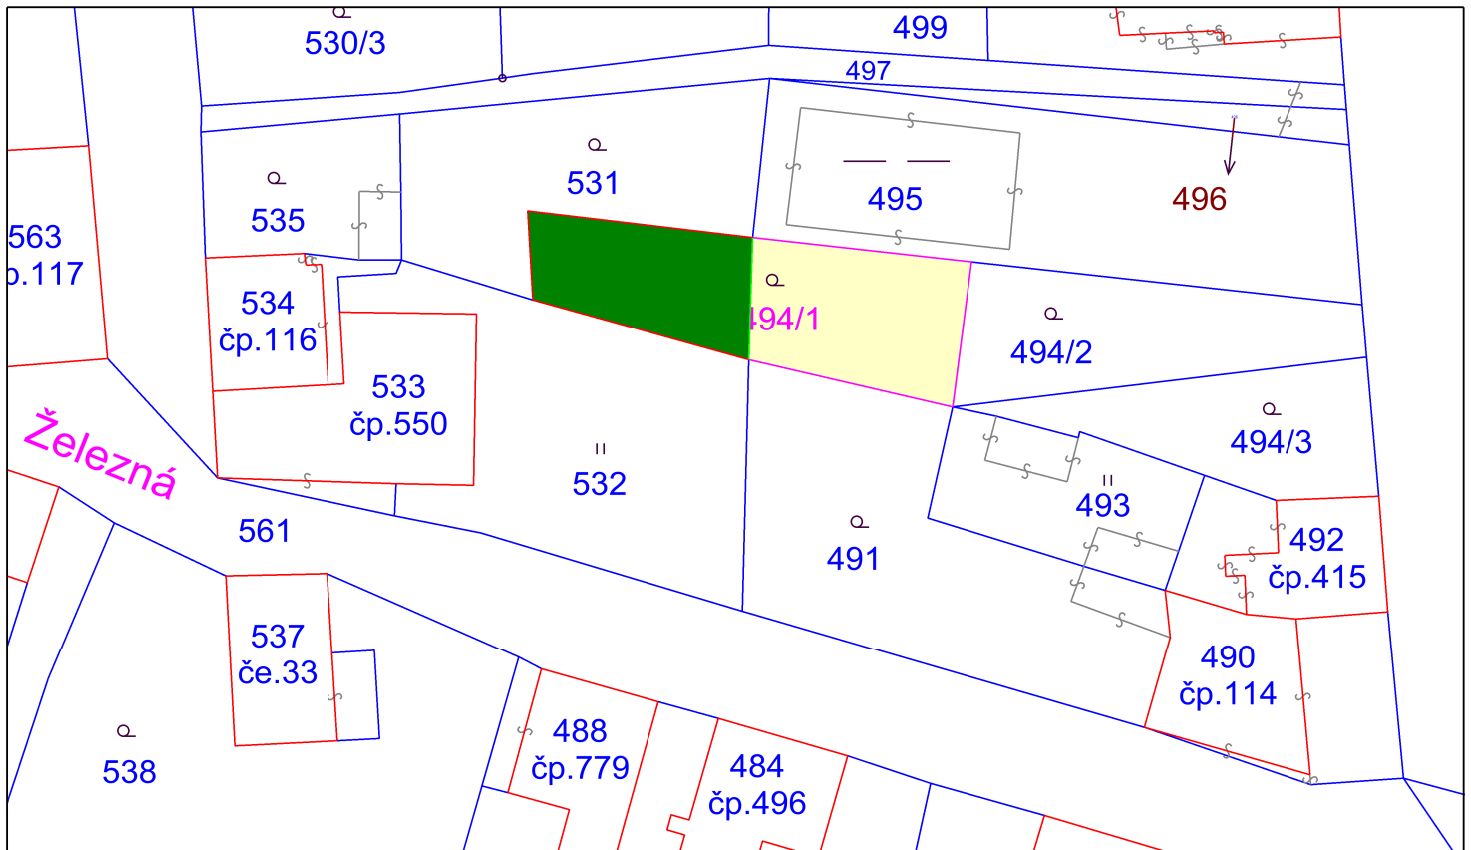

Parcela	Díl	Výměra [m2]	KV	Druh pozemku	Způsob využití	Mapa	Řízení
494/1	0	258	2	zahrada		DKM	Z-9200197/1999-532
Kód BPEJ	Výměra						
85011	258						
LV	Název	Identifikátor	Adresa	Char.	Spol. podíl	Typ práv. vztahu	
10001	Město Nové Město pod Smrkem	263036	Palackého, č.p.280, Nové Město pod Smrkem, 46365		1/1	Vlastnické právo	

část pozemku - p. č. 494/1 o výměře cca 115 m²

Měřítko 1 : 533

10 0 10 20 30 40m

Oznámení č. 12/2011 - prodej nemovitého majetku v k. ú. Nové Město pod Smrkem

Informace o parcelách KN

Údaje katastru nemovitostí

Okres: **3505 Liberec**

Obec: **564265 Nové Město pod Smrkem**

Kat. území: **706523 Nové Město pod Smrkem**

Parcela	Díl	Výměra [m ²]	KV	Druh pozemku	Způsob využití	Mapa	Řízení
1012	0	478	2	travní p.		DKM	Z-9200197/1999-532
Kód BPEJ		Výměra					
85001		478					
LV	Název	Identifikátor	Adresa	Char.	Spol. podíl	Typ práv. vztahu	
10001	Město Nové Město pod Smrkem	263036	Palackého, č.p.280, Nové Město pod Smrkem, 46365		1/1	Vlastnické právo	
2154	0	487	2	travní p.		DKM	Z-9200197/1999-532
Kód BPEJ		Výměra					
85001		487					
LV	Název	Identifikátor	Adresa	Char.	Spol. podíl	Typ práv. vztahu	
10001	Město Nové Město pod Smrkem	263036	Palackého, č.p.280, Nové Město pod Smrkem, 46365		1/1	Vlastnické právo	

Měřítko 1 : 1000

10 0 10 20 30 40m