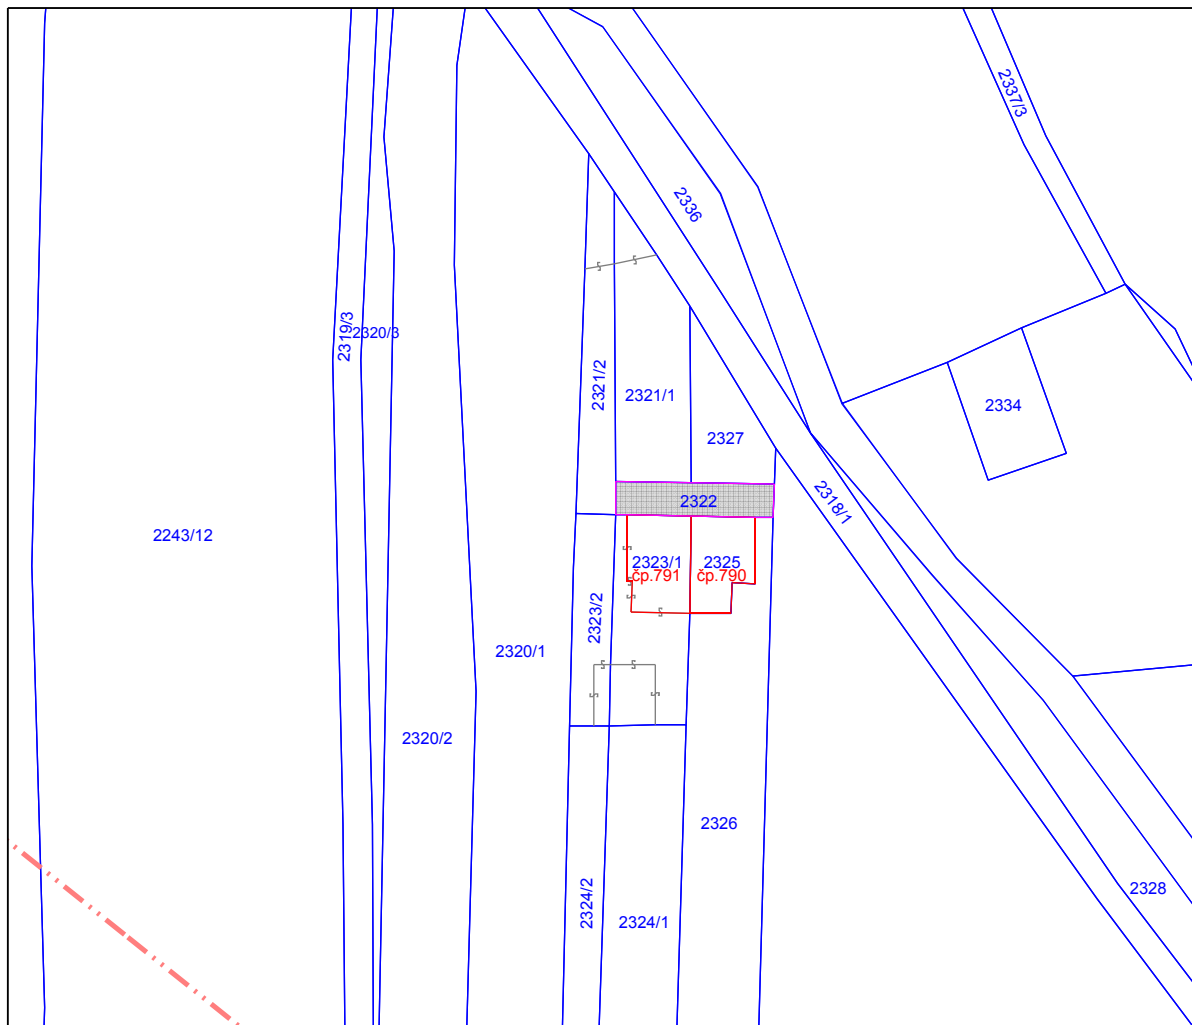

Oznámení č. 18/2016 - prodej nemovitých věcí v k. ú. Nové Město pod Smrkem

Informace o parcelách KN - zkrácený výpis

Údaje katastru nemovitostí

Okres: 3505 Liberec

Obec: 564265 Nové Město pod Smrkem

Kat. území: 706523 Nové Město pod Smrkem

Parcela	Díl	Výměra [m²]	KV	Druh pozemku	Způsob využití	Mapa	Řízení
2322	0	90 2		ostat.pl.	ostat.komunikace	DKM	Z-9200197/1999-532
LV	Název	Identifikátor	Adresa	Char.	Spol. podíl	Typ práv. vztahu	
10001	Město Nové Město pod Smrkem	263036	Palackého 280, 46365 Nové Město pod Smrkem		1/1	Vlastnické právo	

Měřítko 1 : 1000
10 0 10 20 30 40m