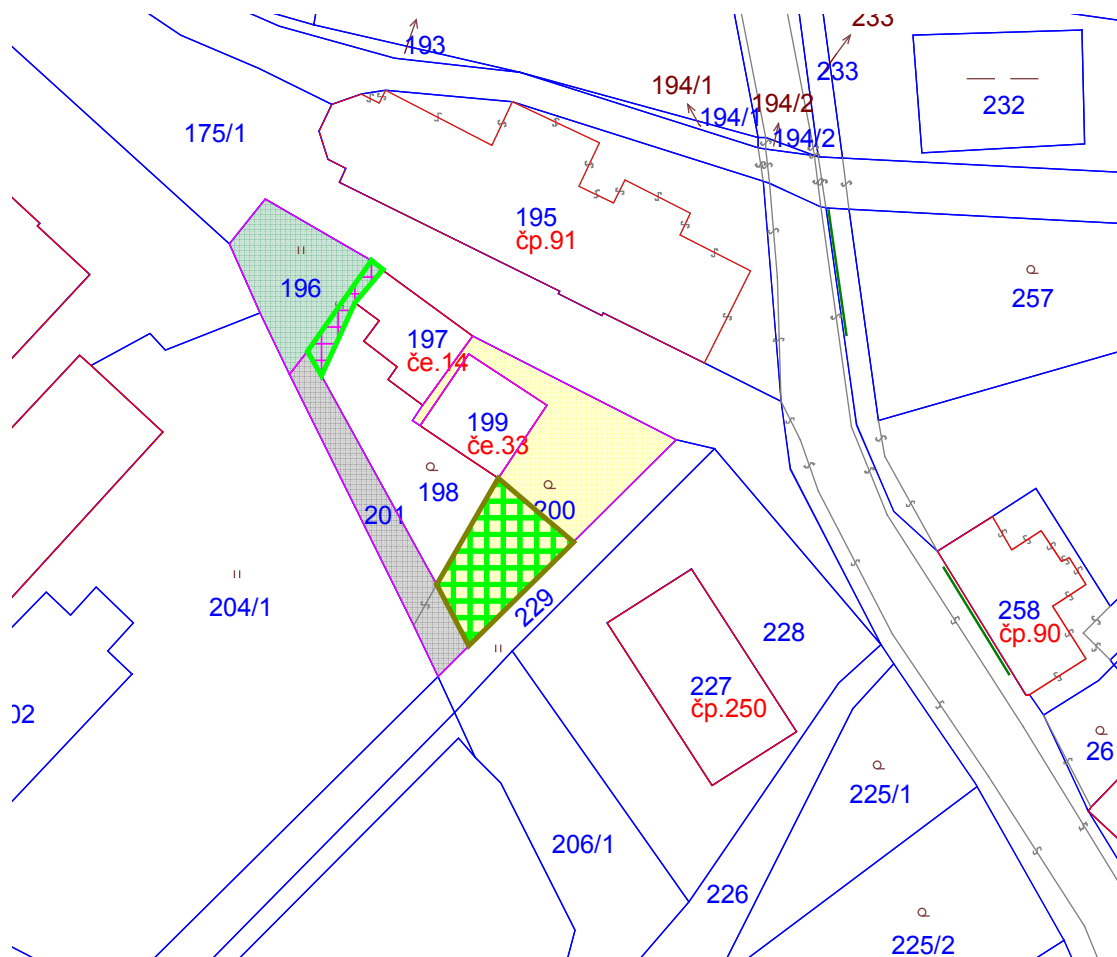

Oznámení č. 17/2018 - prodej nemovitých věcí v k. ú. Ludvíkov pod Smrkem

Informace o parcelách KN - zkrácený výpis

Údaje katastru nemovitostí

Okres: 3505 Liberec

Obec: 564265 Nové Město pod Smrkem

Kat. území: 706515 Ludvíkov pod Smrkem

Parcela	Díl	Výměra [m ²]	KV	Druh pozemku	Způsob využití	Mapa	Řízení
196	0	160	2	travní p.		DKM	Z-8100031/2000-532
LV	Název	Identifikátor	Adresa	Char.	Spol. podíl	Typ práv. vztahu	
10001	Město Nové Město pod Smrkem	263036	Palackého 280, 46365 Nové Město pod Smrkem			Vlastnické právo	
Parcela	Díl	Výměra [m ²]	KV	Druh pozemku	Způsob využití	Mapa	Řízení
200	0	316	2	zahrada		DKM	Z-8100031/2000-532
LV	Název	Identifikátor	Adresa	Char.	Spol. podíl	Typ práv. vztahu	
10001	Město Nové Město pod Smrkem	263036	Palackého 280, 46365 Nové Město pod Smrkem			Vlastnické právo	
Parcela	Díl	Výměra [m ²]	KV	Druh pozemku	Způsob využití	Mapa	Řízení
201	0	131	2	ostat.pl.	ostat.komunikace	DKM	Z-8100031/2000-532
LV	Název	Identifikátor	Adresa	Char.	Spol. podíl	Typ práv. vztahu	
10001	Město Nové Město pod Smrkem	263036	Palackého 280, 46365 Nové Město pod Smrkem			Vlastnické právo	

Měřítko 1 : 800
10 0 10 20 30 40m

Oznámení č. 17/2018 - prodej nemovitých věcí v k. ú. Ludvíkov pod Smrkem

Informace o parcelách KN - zkrácený výpis

Údaje katastru nemovitostí

Okres: 3505 Liberec

Obec: 564265 Nové Město pod Smrkem

Kat. území: 706515 Ludvíkov pod Smrkem

Parcela	Díl	Výměra [m ²]	KV	Druh pozemku	Způsob využití	Mapa	Řízení
1026	0	359	2	travní p.		DKM	Z-8100050/1999-532
LV	Název	Identifikátor	Adresa	Char.	Spol. podíl	Typ práv. vztahu	
10001	Město Nové Město pod Smrkem	263036	Palackého 280, 46365 Nové Město pod Smrkem			Vlastnické právo	