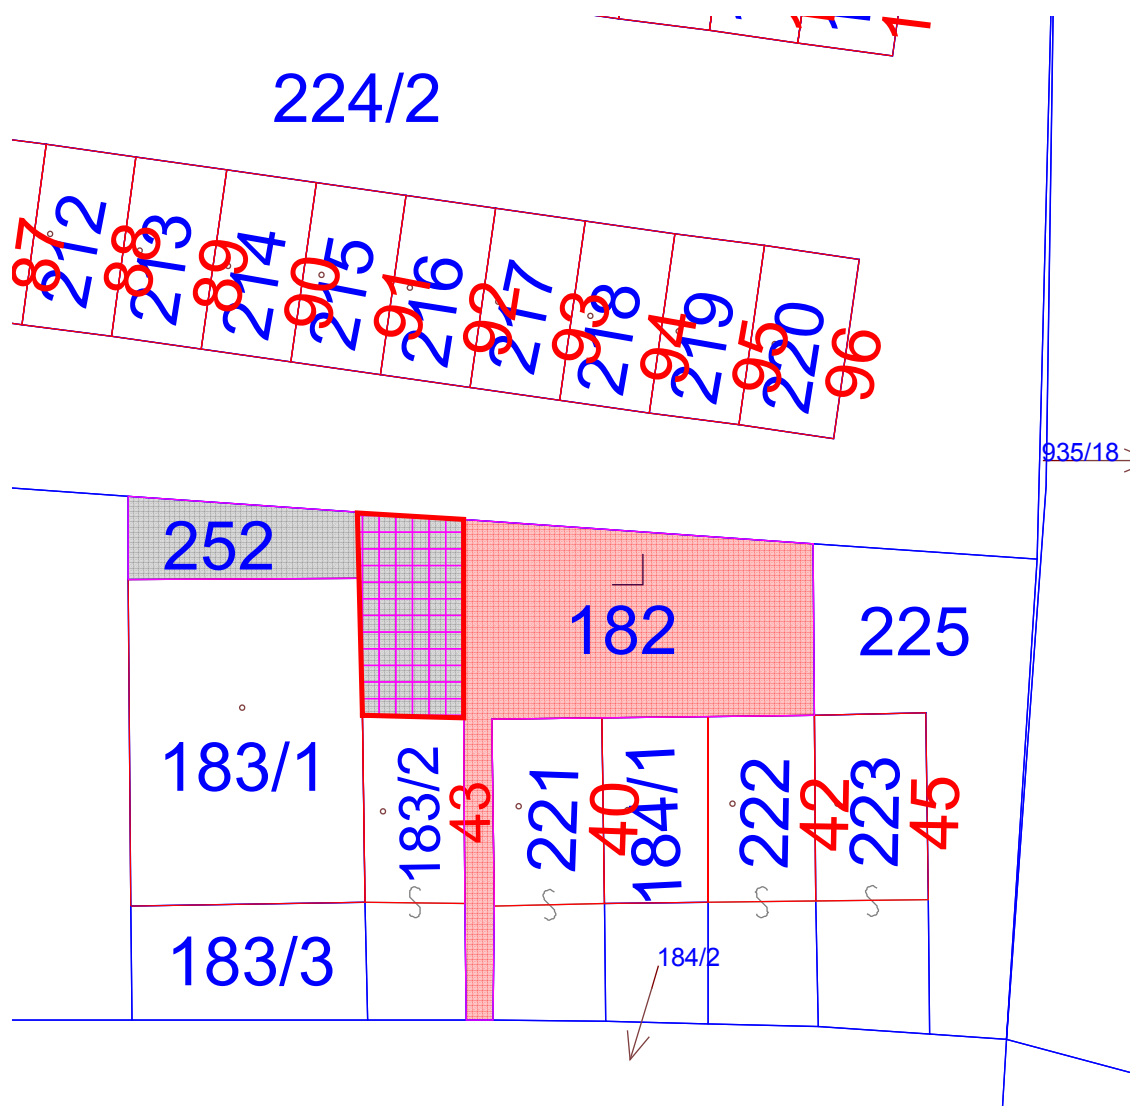

Parcela	Díl	Výměra [m2]	KV	Druh pozemku	Způsob využití	Mapa	Řízení
182	0	81 2		zast. pl.	zbořeniště	DKM	Z-9200197/1999-532
LV	Název	Identifikátor		Adresa	Char.	Spol. podíl	Typ práv. vztahu
10001	Město Nové Město pod Smrkem	263036		Palackého 280, 46365 Nové Město pod Smrkem			Vlastnické právo

Parcela	Díl	Výměra [m2]	KV	Druh pozemku	Způsob využití	Mapa	Řízení
252	0	43 2		ostat. pl.	manipulační pl.	DKM	Z-9200197/1999-532
LV	Název	Identifikátor		Adresa	Char.	Spol. podíl	Typ práv. vztahu
10001	Město Nové Město pod Smrkem	263036		Palackého 280, 46365 Nové Město pod Smrkem			Vlastnické právo

Parcela	Díl	Výměra [m2]	KV	Druh pozemku	Způsob využití	Mapa	Řízení
935/9	0	593	2	ostat.pl.	manipulační pl.	DKM	V-157/2013-532
LV	Název	Identifikátor	Adresa	Char.	Spol. podíl	Typ práv. vztahu	
10001	Město Nové Město pod Smrkem	263036	Palackého 280, 46365 Nové Město pod Smrkem			Vlastnické právo	

Měřítko 1 : 550
10 0 10 20 30 40m