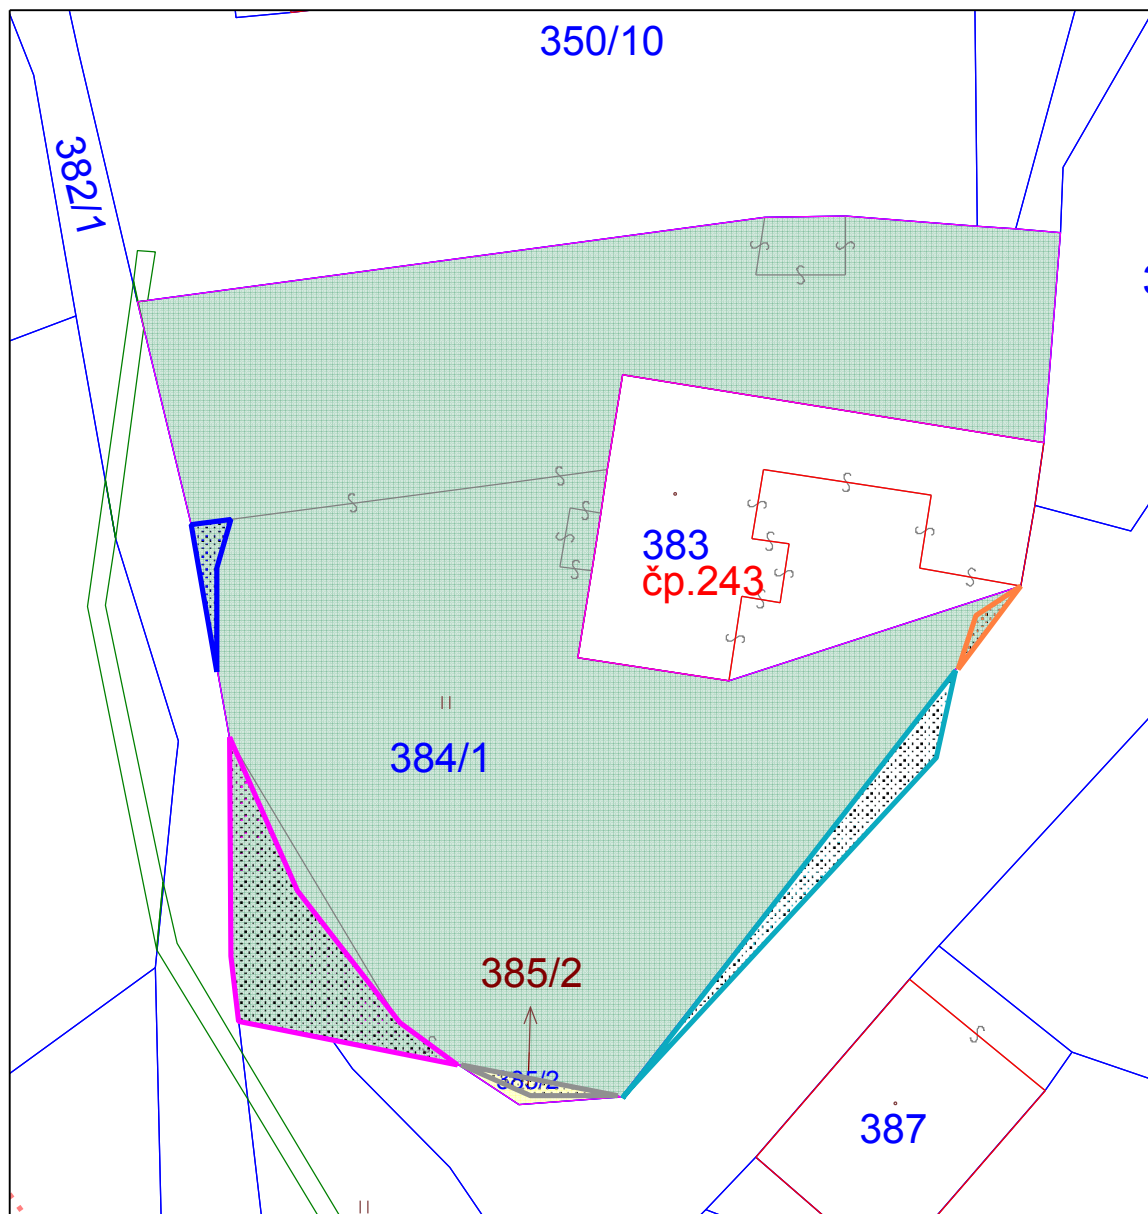

# Oznámení č. 26/2018 - směna nemovitých věcí v k. ú. Ludvíkov pod Smrkem

Informace o parcelách KN - zkrácený výpis

Údaje katastru nemovitostí

Okres: 3505 Liberec

Obec: 564265 Nové Město pod Smrkem

Kat. území: 706515 Ludvíkov pod Smrkem

Parcela	Díl	Výměra [m <sup>2</sup> ]	KV	Druh pozemku	Způsob využití	Mapa	Řízení
384/1	0	1527	2	travní p.		DKM	V-1021/2005-532
LV	Název	Identifikátor	Adresa	Char.	Spol. podíl	Typ práv. vztahu	
864	Kadera Josef					Vlastnické právo	

Parcela	Díl	Výměra [m <sup>2</sup> ]	KV	Druh pozemku	Způsob využití	Mapa	Řízení
385/2	0	7	0	zahrad		DKM	Z-1555/2002-532
LV	Název	Identifikátor	Adresa	Char.	Spol. podíl	Typ práv. vztahu	
10001	Město Nové Město pod Smrkem	263036			Palackého 280, 46365 Nové Město pod Smrkem		Vlastnické právo

Měřítko 1 : 425

5 0 5 10 15 20m