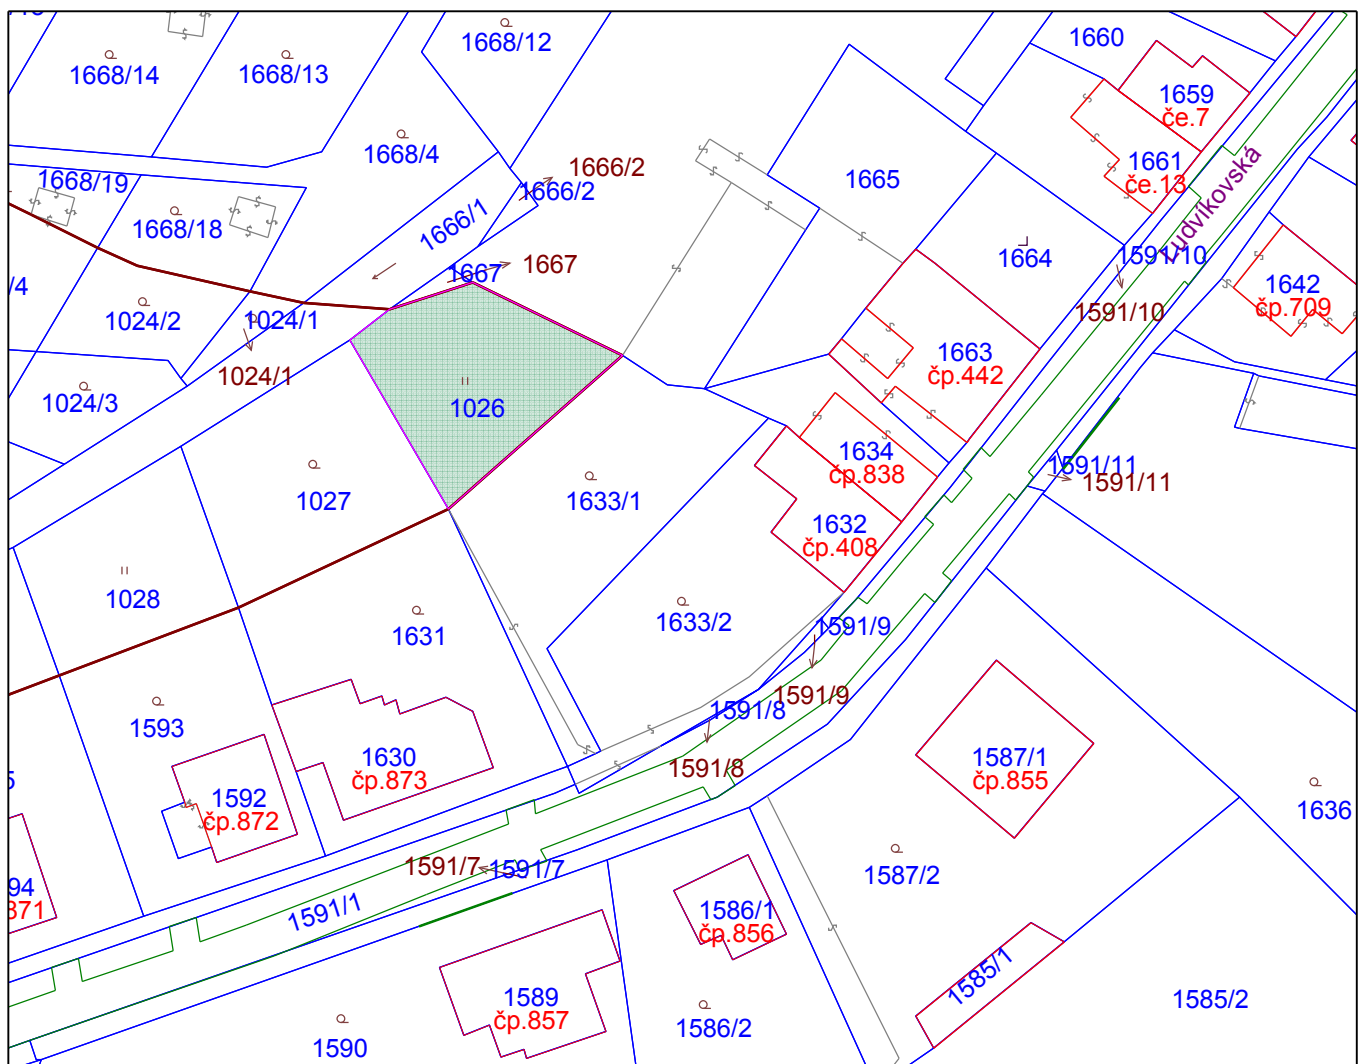

Oznámení č. 03/2019 - prodej nemovitých věcí v k. ú. Ludvíkov pod Smrkem

Informace o parcelách KN - zkrácený výpis

Údaje katastru nemovitostí

Okres: 3505 Liberec

Obec: 564265 Nové Město pod Smrkem

Kat. území: 706515 Ludvíkov pod Smrkem

Parcela	Díl	Výměra [m ²]	KV	Druh pozemku	Způsob využití	Mapa	Řízení
1026	0	359	2	travní p.		DKM	Z-8100050/1999-532
LV	Název	Identifikátor	Adresa	Char.	Spol. podíl	Typ práv. vztahu	
10001	Město Nové Město pod Smrkem	263036	Palackého 280, 46365 Nové Město pod Smrkem				Vlastnické právo

Měřítko 1 : 804