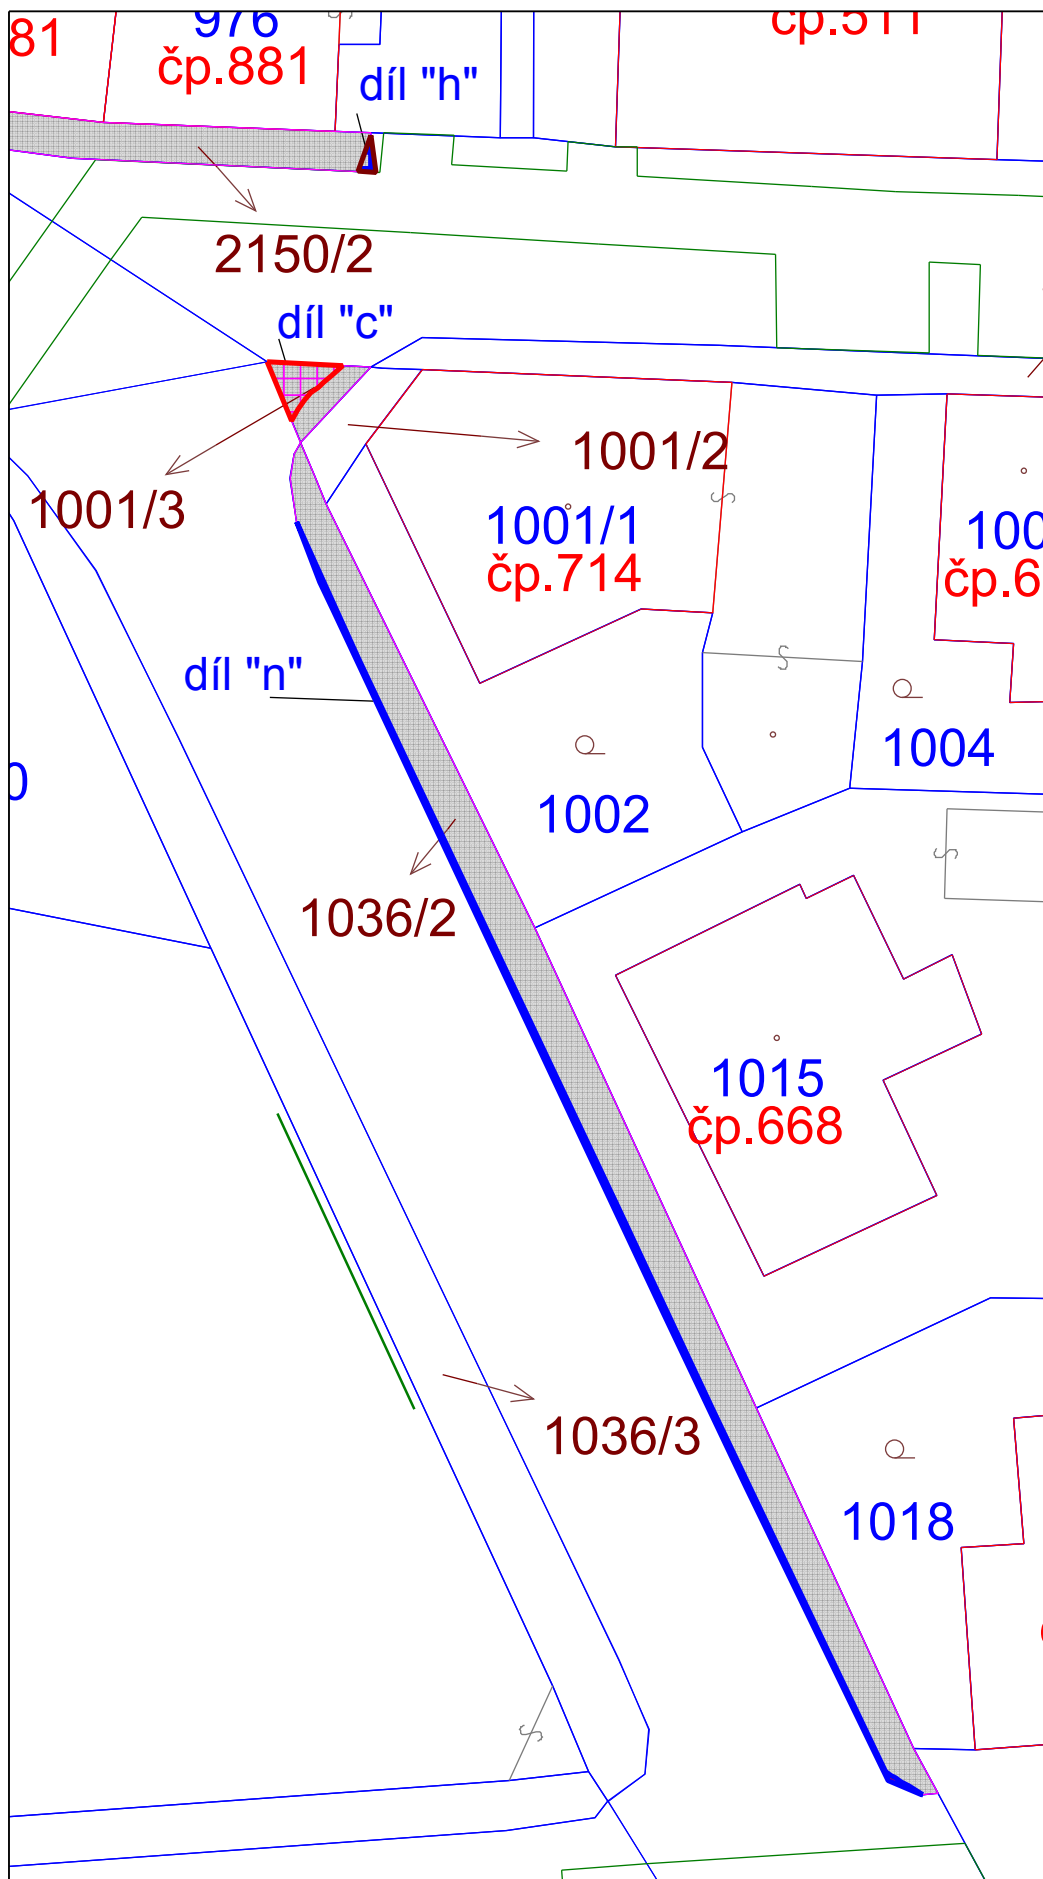

Oznámení č. 08/2019 - prodej nemovitých věcí v k. ú. Nové Město pod Smrskem

Měřítko 1 : 324
5 0 5 10 15 20m