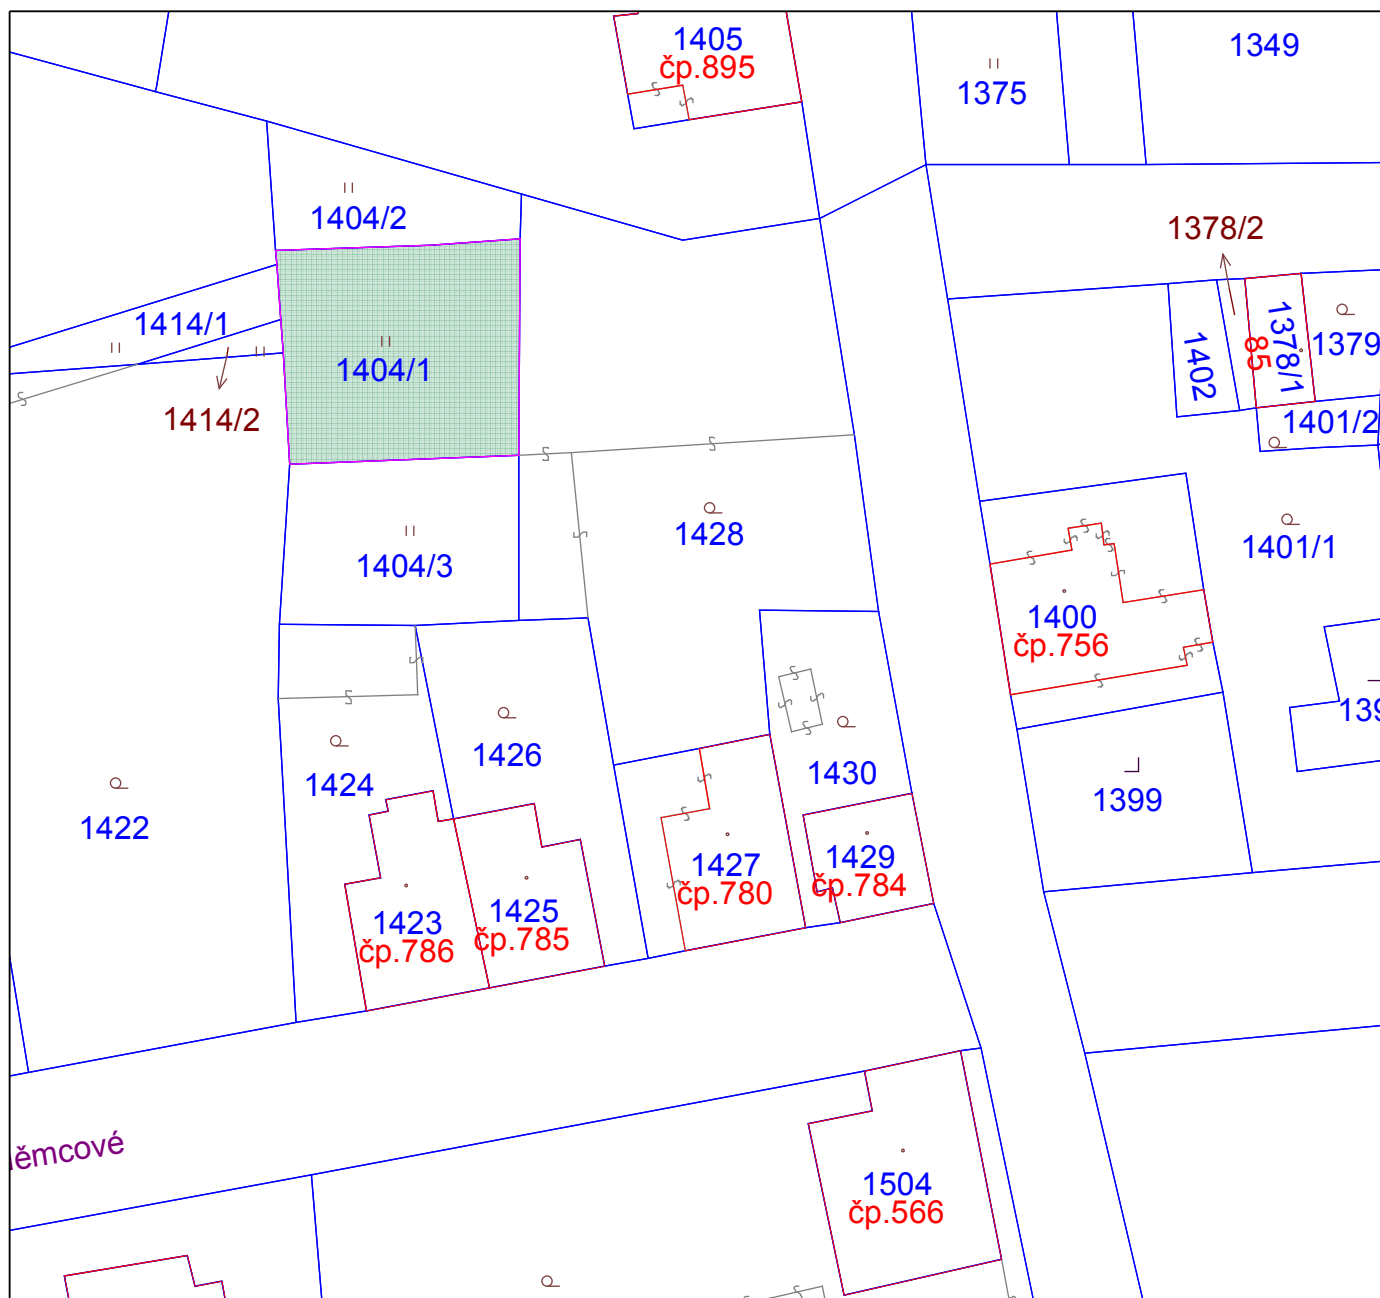

Parcela	Díl	Výměra [m <sup>2</sup> ]	KV	Druh pozemku	Způsob využití	Mapa	Řízení
1404/1	0	260 0		travní p.		DKM	V-498/2014-532
LV	Název	Identifikátor	Adresa	Char.	Spol. podíl	Typ práv. vztahu	
10001	Město Nové Město pod Smrkem	263036	Palackého 280, 46365 Nové Město pod Smrkem			Vlastnické právo	