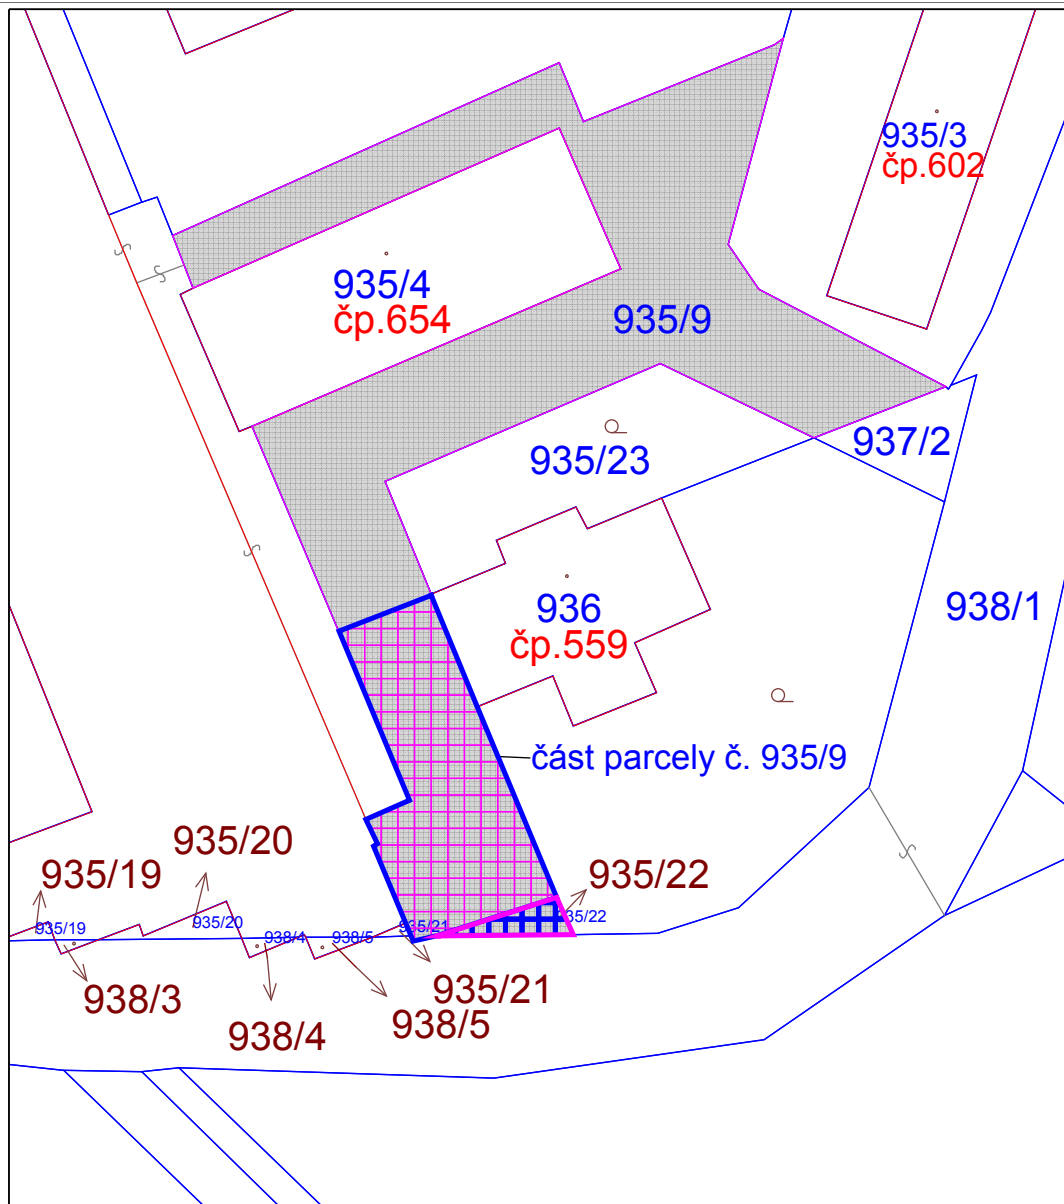

# Oznámení č. 11/2019 - nájem nemovitých věcí v k. ú. Nové Město pod Smrkem

Informace o parcelách KN - zkrácený výpis

Údaje katastru nemovitostí

Okres: 3505 Liberec

Obec: 564265 Nové Město pod Smrkem

Kat. území: 706523 Nové Město pod Smrkem

Parcela	Díl	Výměra [m <sup>2</sup> ]	KV	Druh pozemku	Způsob využití	Mapa	Řízení
935/9	0	593 2		ostat.pl.	manipulační pl.	DKM	V-157/2013-532
LV	Název	Identifikátor	Adresa	Char.	Spol. podíl	Typ práv. vztahu	
10001	Město Nové Město pod Smrkem	263036	Palackého 280, 46365 Nové Město pod Smrkem			Vlastnické právo	

Parcela	Díl	Výměra [m <sup>2</sup> ]	KV	Druh pozemku	Způsob využití	Mapa	Řízení
935/22	0	9 2		ostat.pl.	ostat.komunikace	DKM	V-482/2009-532
LV	Název	Identifikátor	Adresa	Char.	Spol. podíl	Typ práv. vztahu	
10001	Město Nové Město pod Smrkem	263036	Palackého 280, 46365 Nové Město pod Smrkem			Vlastnické právo	

Měřítko 1 : 440