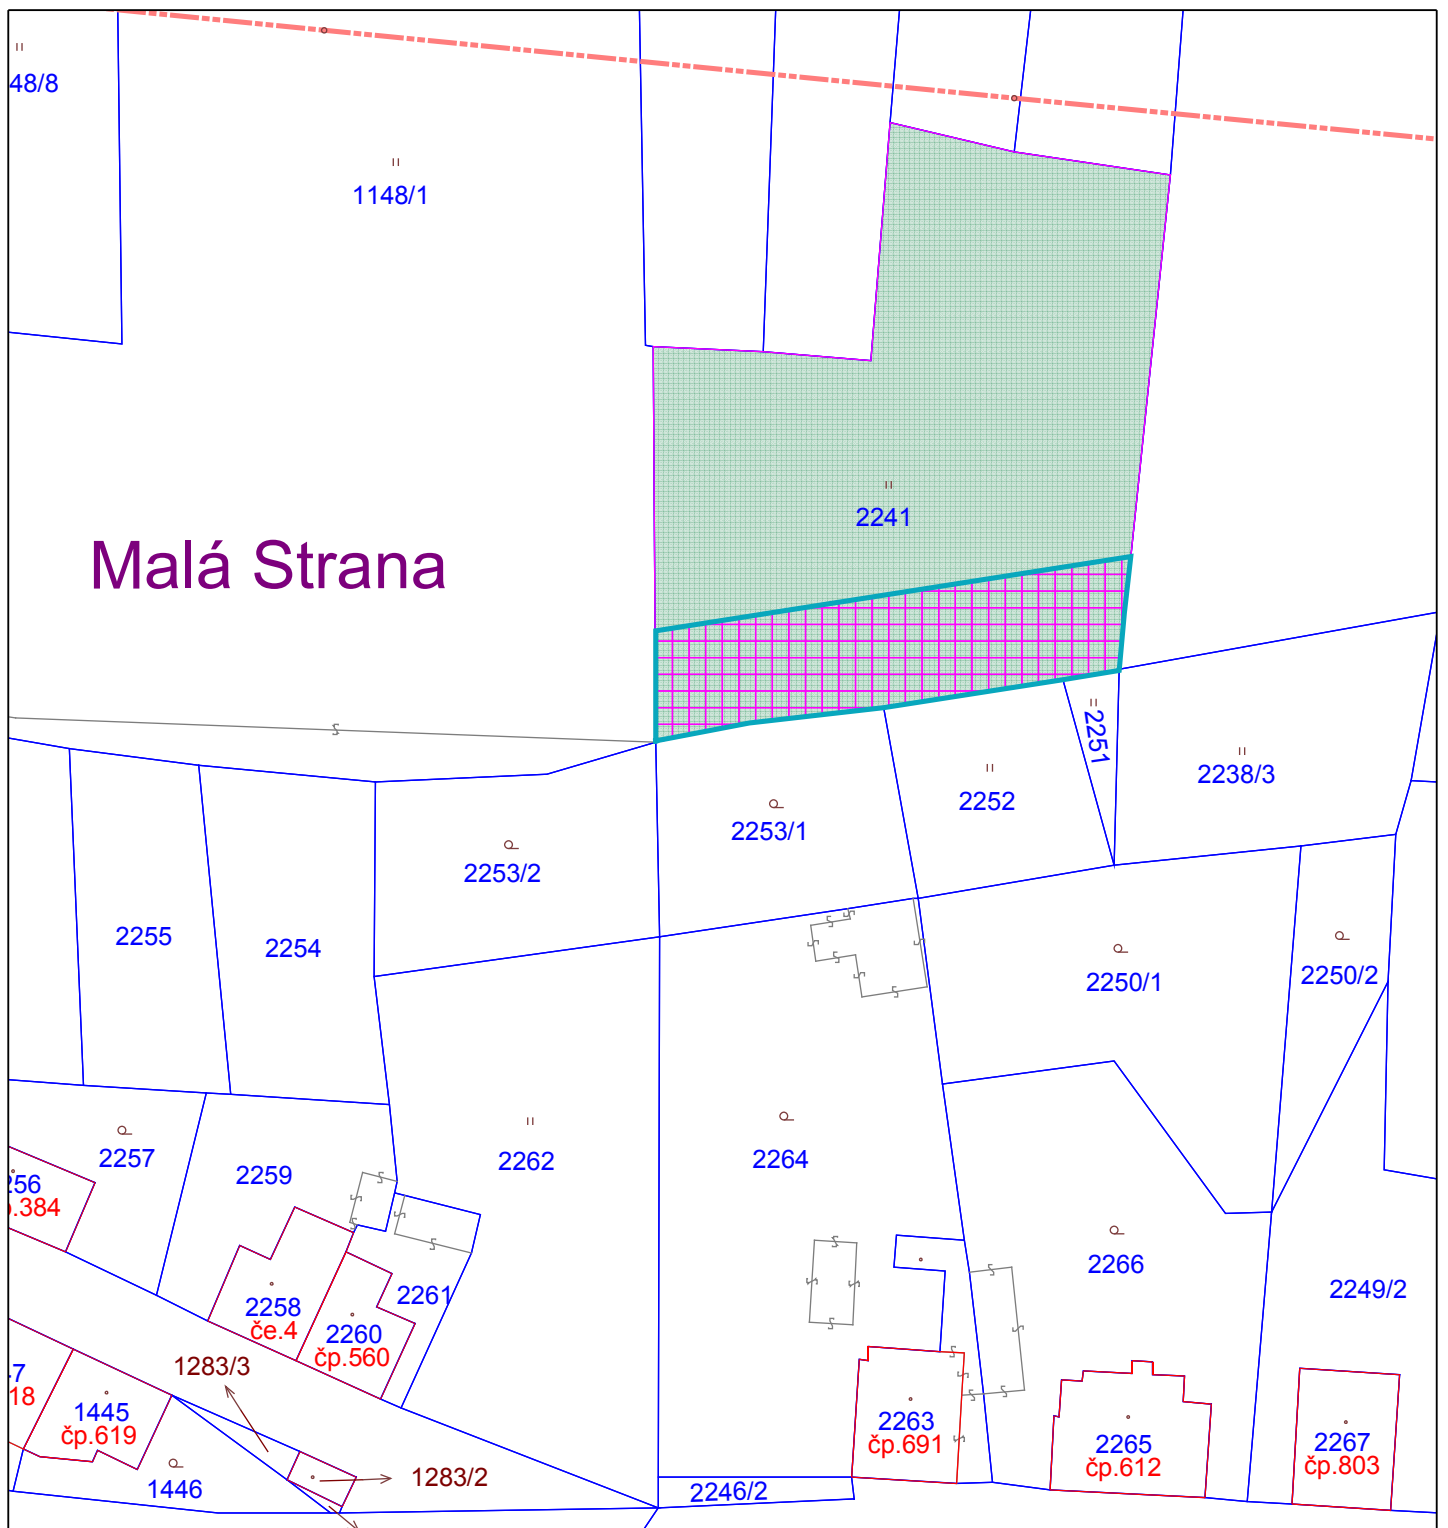

Oznámení č. 13/2019 - prodej nemovitých věcí v k. ú. Nové Město pod Smrkem