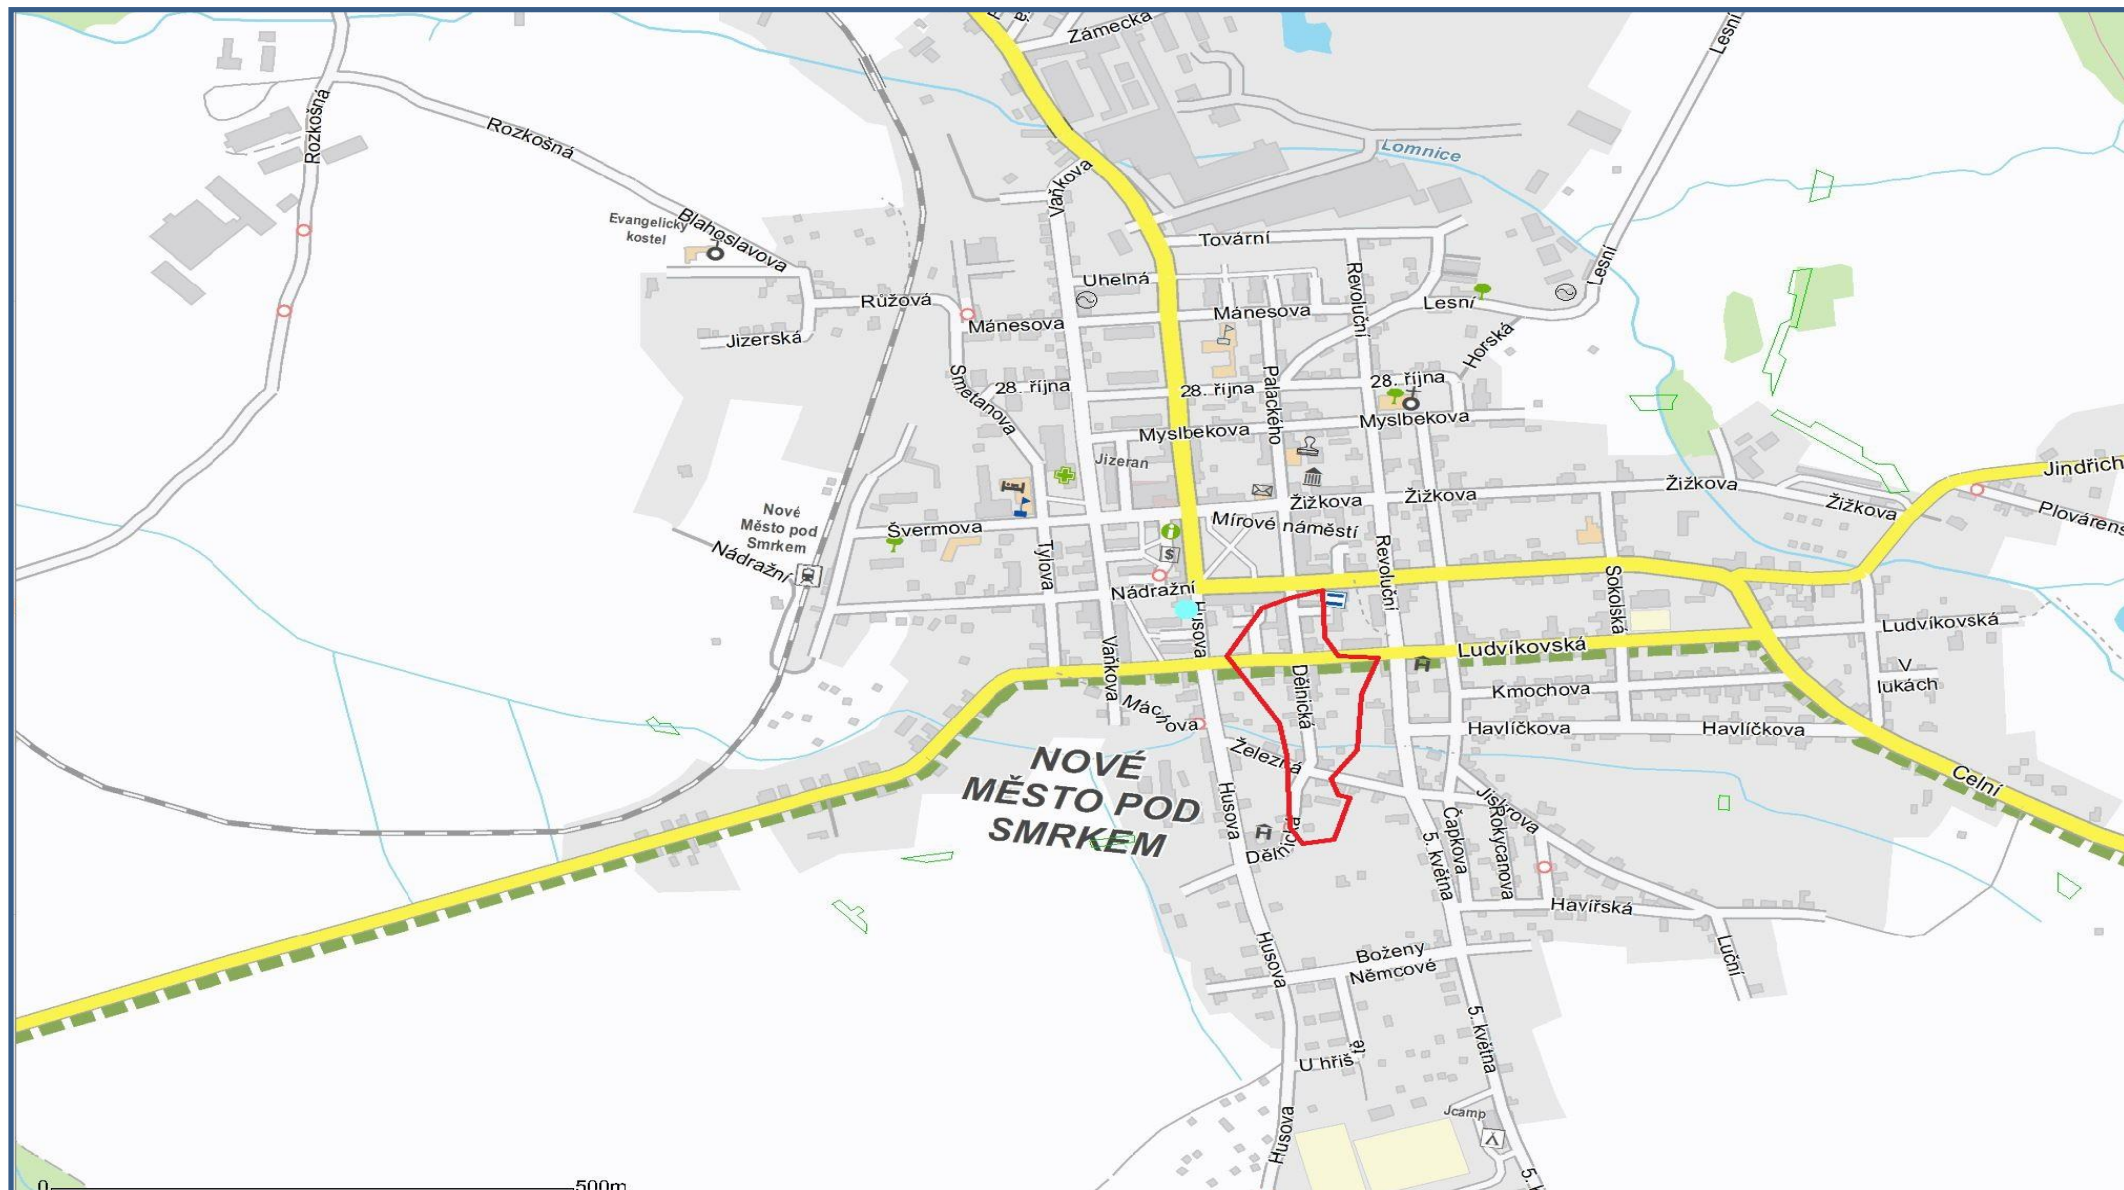

OZNÁMENÍ O PŘERUŠENÍ DODÁVKY ELEKTŘINY

Vážená zákaznice, vážený zákazníku, dovoluujeme si Vás informovat o plánovaném přerušení dodávky elektřiny:

OBEC

Část obce Nové Město pod Smrkem

MÍSTNÍ ČÁST / ULICE

**Bližší informace o lokalitách dotčených touto odstávkou jsou k dispozici
(nejdříve 15 dní před uvedeným termínem) na webové adrese: www.cezdistribuce.cz**

SKUPINA ČEZ

Zákaznická linka 840 840 840

www.cezdistribuce.cz

Odstávka elektrické energie - orientační mapa

Část obce Nové Město pod Smrkem 29. 03. 2016 od 07:30 do 15:00 hodin

Oddělení sítě VN a NN Liberec provede vyvěšení letáků v označeném území