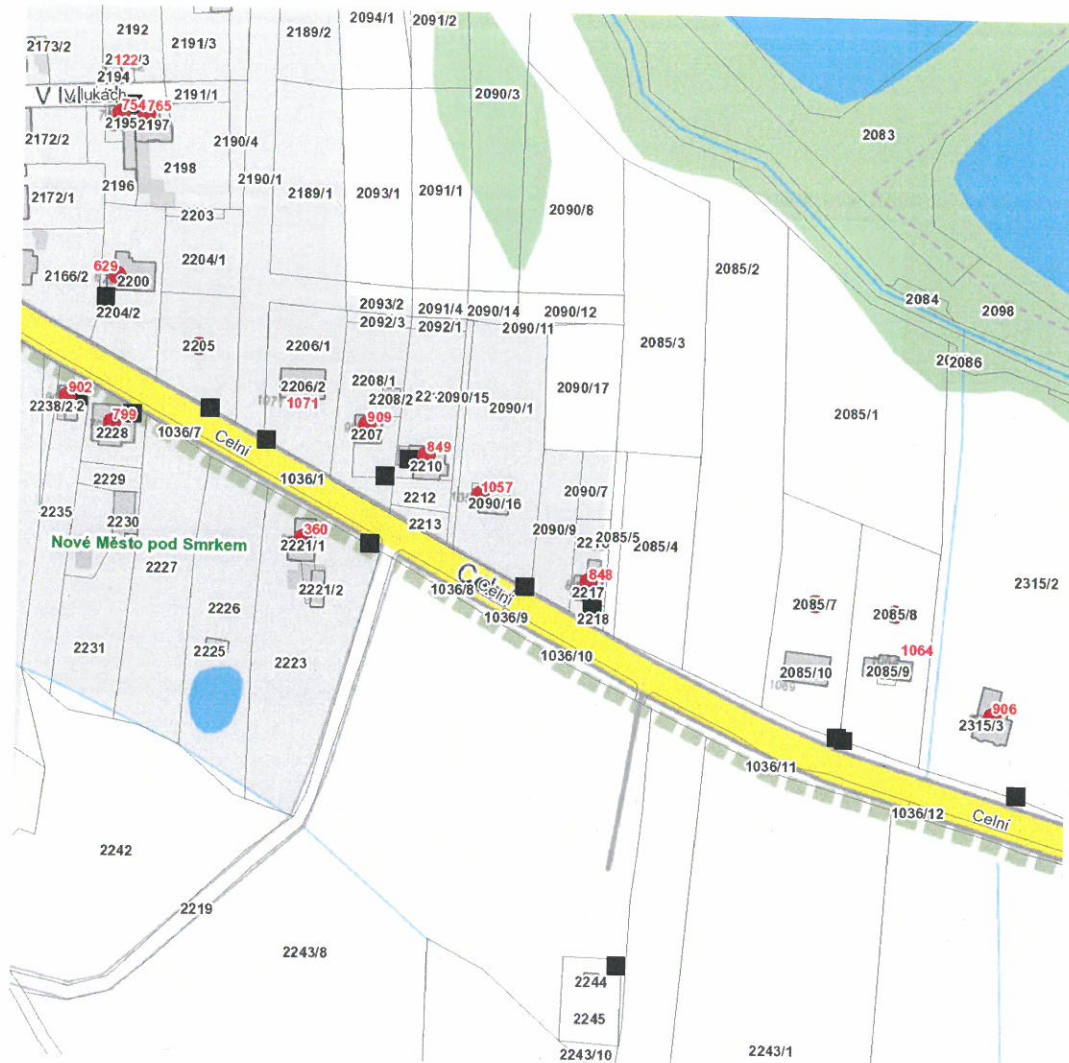

**dne 8. 3. 2023 od 9:30 do 16:30 hodin****Orientační mapový podklad odstávkou dotčených lokalit****VYSVĚTLIVKY**

- – adresy dotčené odstávkou elektřiny
- – místa připojení k elektrické síti dotčená odstávkou

**INFORMACE ZASLÁNA**

IDDS: 63tbyqn (Město Nové Město pod Smrkem)