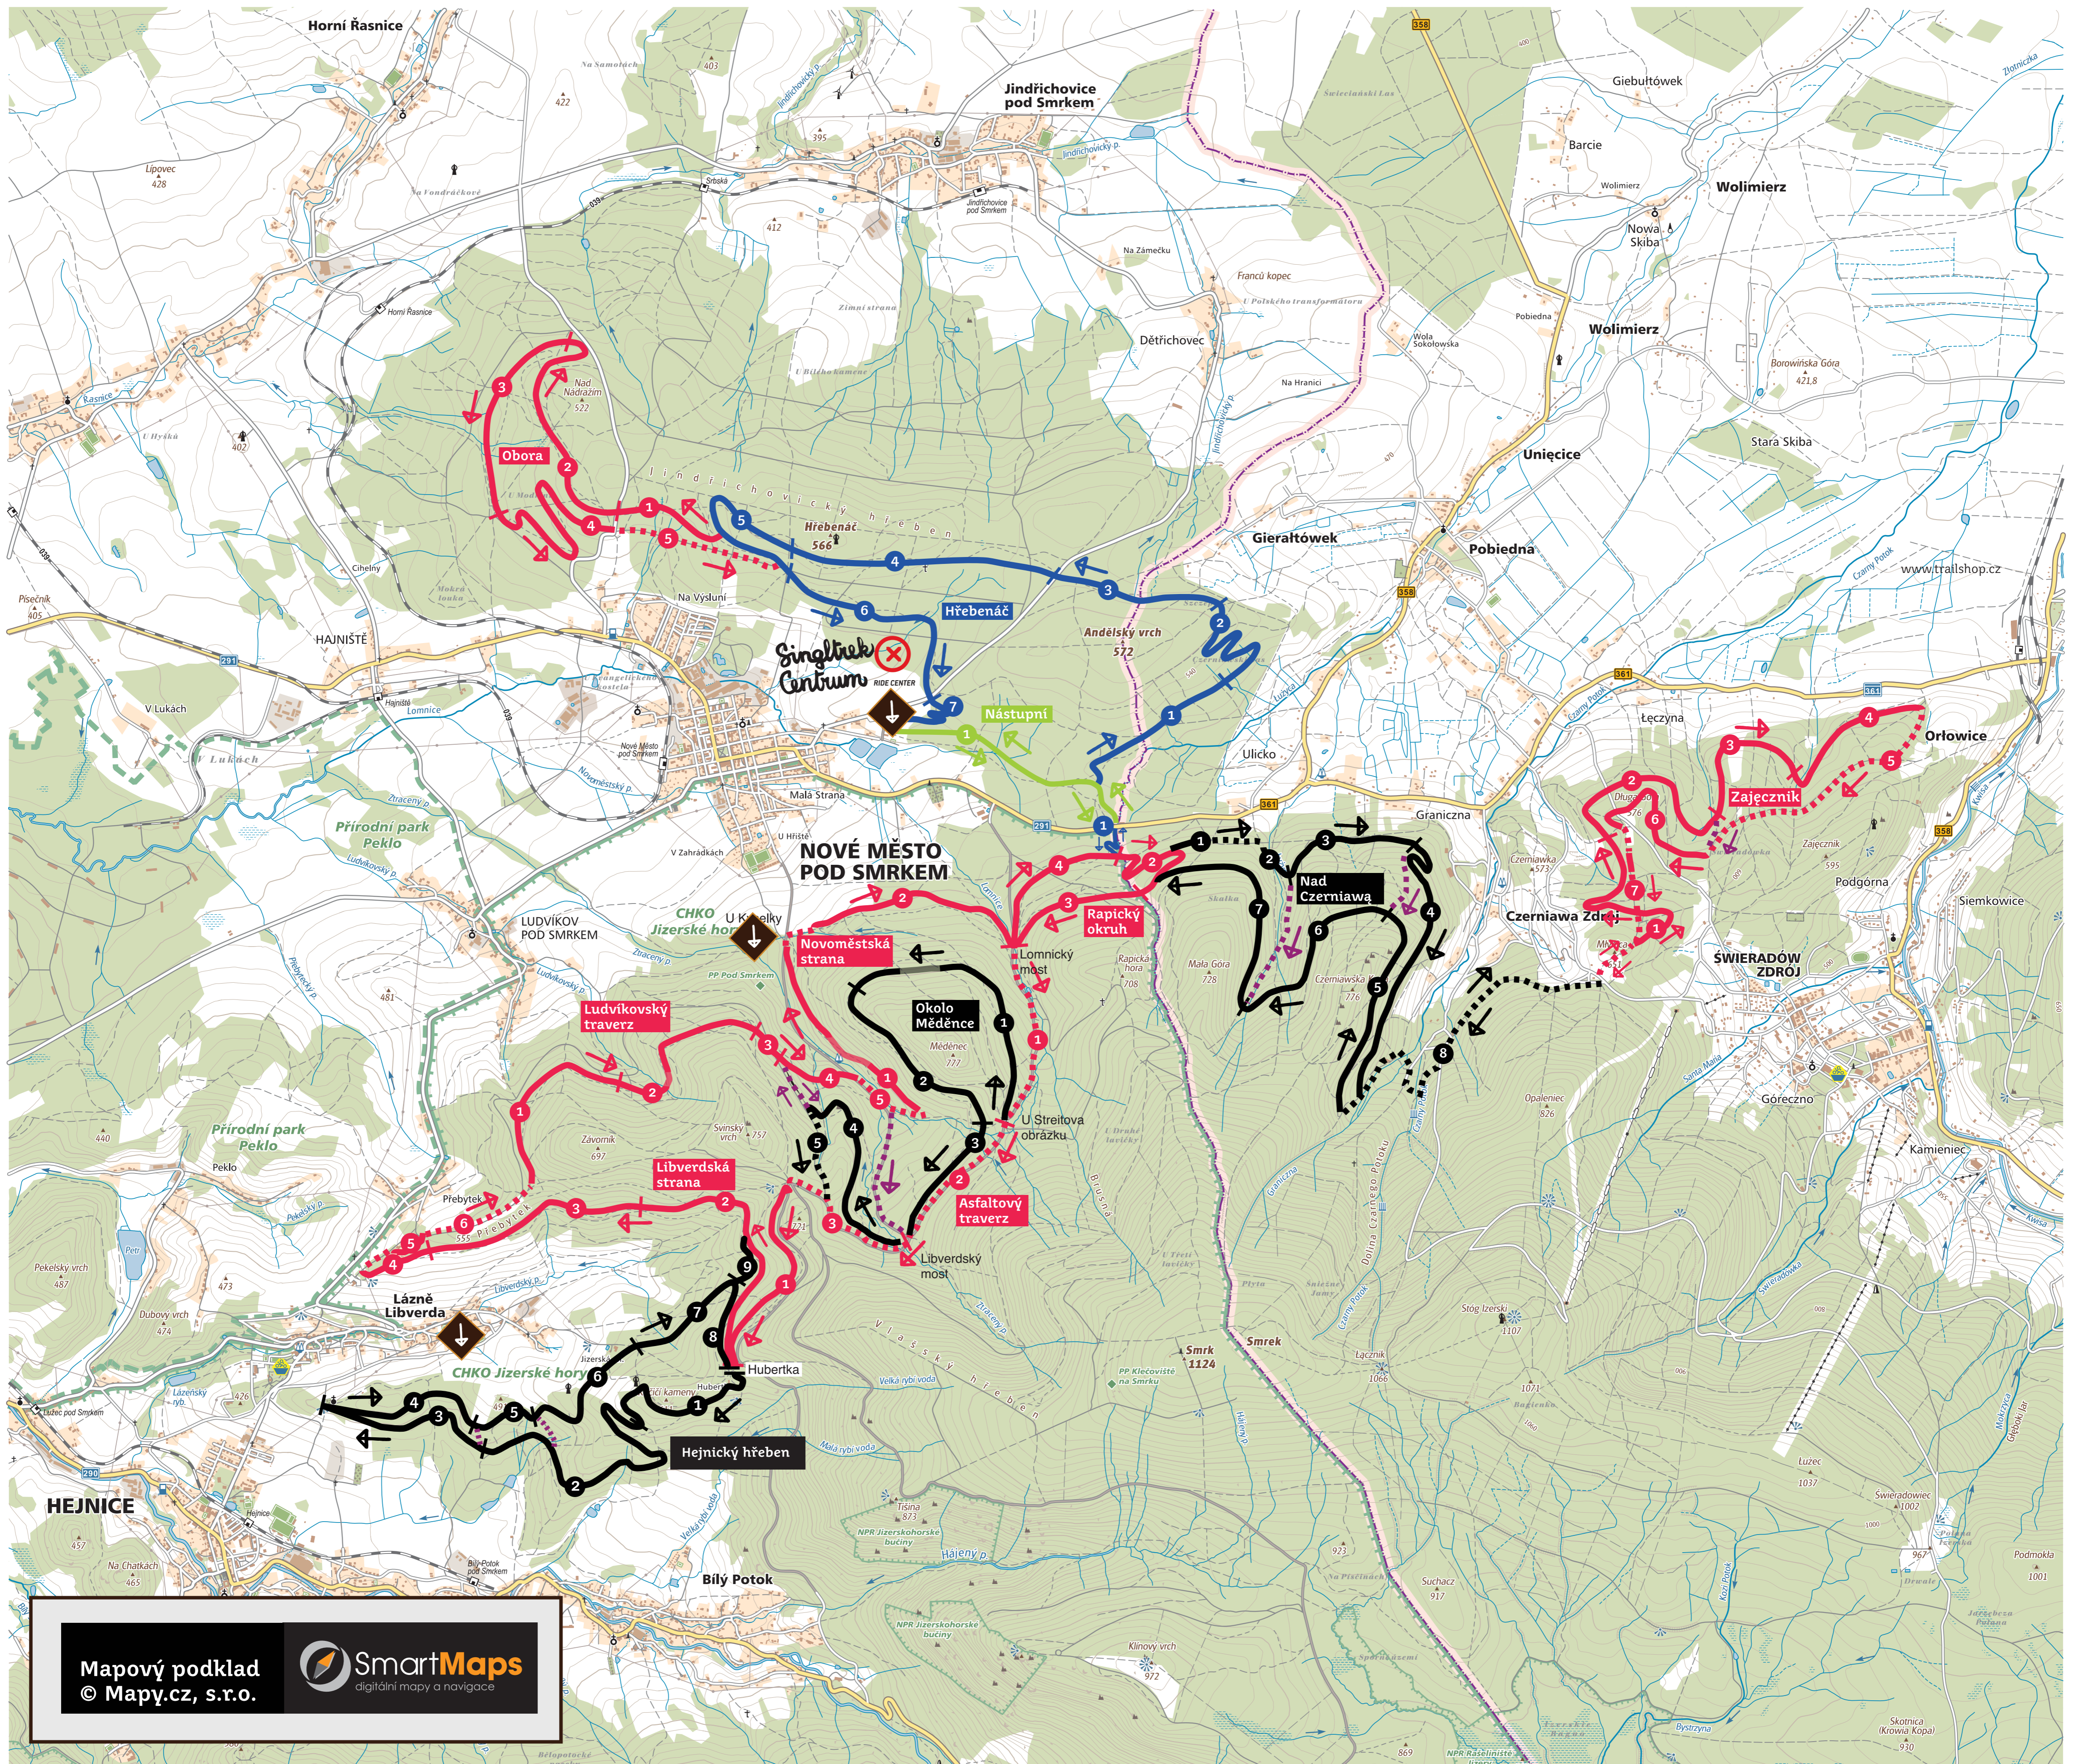

Singltrek pod Smrkem

Nástupní = 1,8 km

- (1) Na Gruntě - 1,8 km

Hřebenáč = 9,8 km

- (1) Schebicht - 1,6 km
- (2) Serpentyňy Cesarza Wilhema - 1 km
- (3) Gieraltówka - 1,6 km
- (4) Rückert - 2 km
- (5) Mauer - 1,3 km
- (6) Mühlloch - 1,6 km
- (7) Zippelbusch - 0,7 km

Ludvíkovský traverz = 4,3 km

- (1) Winkel - 1,4 km
- (2) Všech andělů - 1,2 km
- (3) Pod černým kamenem - 0,5 km
- (4) Bystrou Vodou - 0,9 km
- (5) U Ztraceného potoka - 0,3 km

Novoměstská strana = 3,0 km

Nad Czerniawą = 10,5 km

- (1) Cesarskie źródło - 0,4 km
- (2) Przewalony kamień - 0,3 km
- (3) Strużyna - 1,2 km
- (4) Stare kopalnie - 2,0 km
- (5) Lipowa droga - 1,7 km
- (6) Pod Czerniawską Kopą - 1,2 km
- (7) Pod Małą Górą - 1,4 km
- (8) Kamienna droga - 2,3 km

Zajęcznik = 10,2 km

- (1) Pod Młynicą - 1,9 km
- (2) Długa Góra - 1,7 km
- (3) Grota - 1,1 km
- (4) Kopalniana - 1,3 km
- (5) Łupkowa droga - 2,0 km
- (6) Stara Leśniczówka - 1,5 km
- (7) Dziurawa Droga - 0,7 km