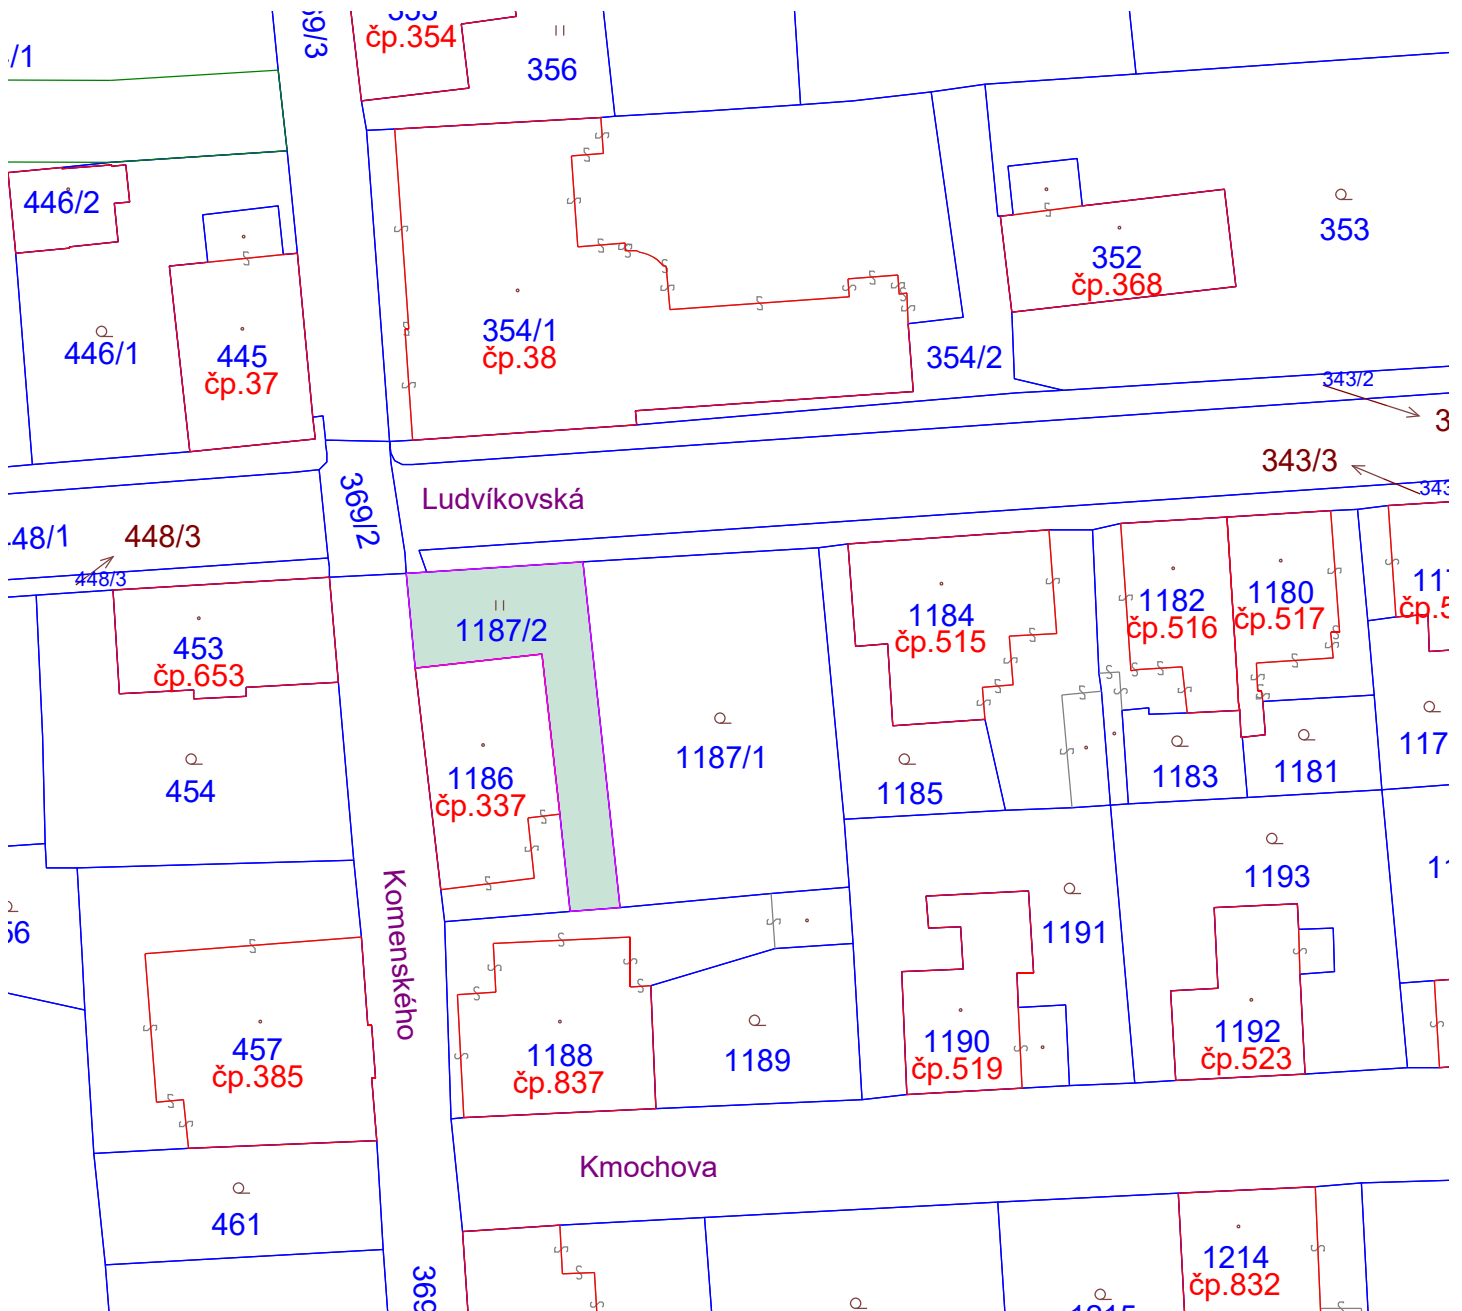

Parcela	Díl	Výměra [m ²]	KV	Druh pozemku	Způsob využití	Mapa	Řízení
1187/2	0	161 2		travní p.		DKM	V-1098/2015-532

LV	Název	Identifikátor	Adresa	Char.	Spol. podíl	Typ práv. vztahu
10001	Město Nové Město pod Smrkem	263036	Palackého 280, 463 65 Nové Město pod Smrkem			Vlastnické právo

Parcela	Díl	Výměra [m ²]	KV	Druh pozemku	Způsob využití	Mapa	Řízení
2239	0	672	2	travní p.		DKM	Z-9200197/1999-532

LV	Název	Identifikátor	Adresa	Char.	Spol. podíl	Typ práv. vztahu
10001	Město Nové Město pod Smrkem	263036	Palackého 280, 463 65 Nové Město pod Smrkem			Vlastnické právo