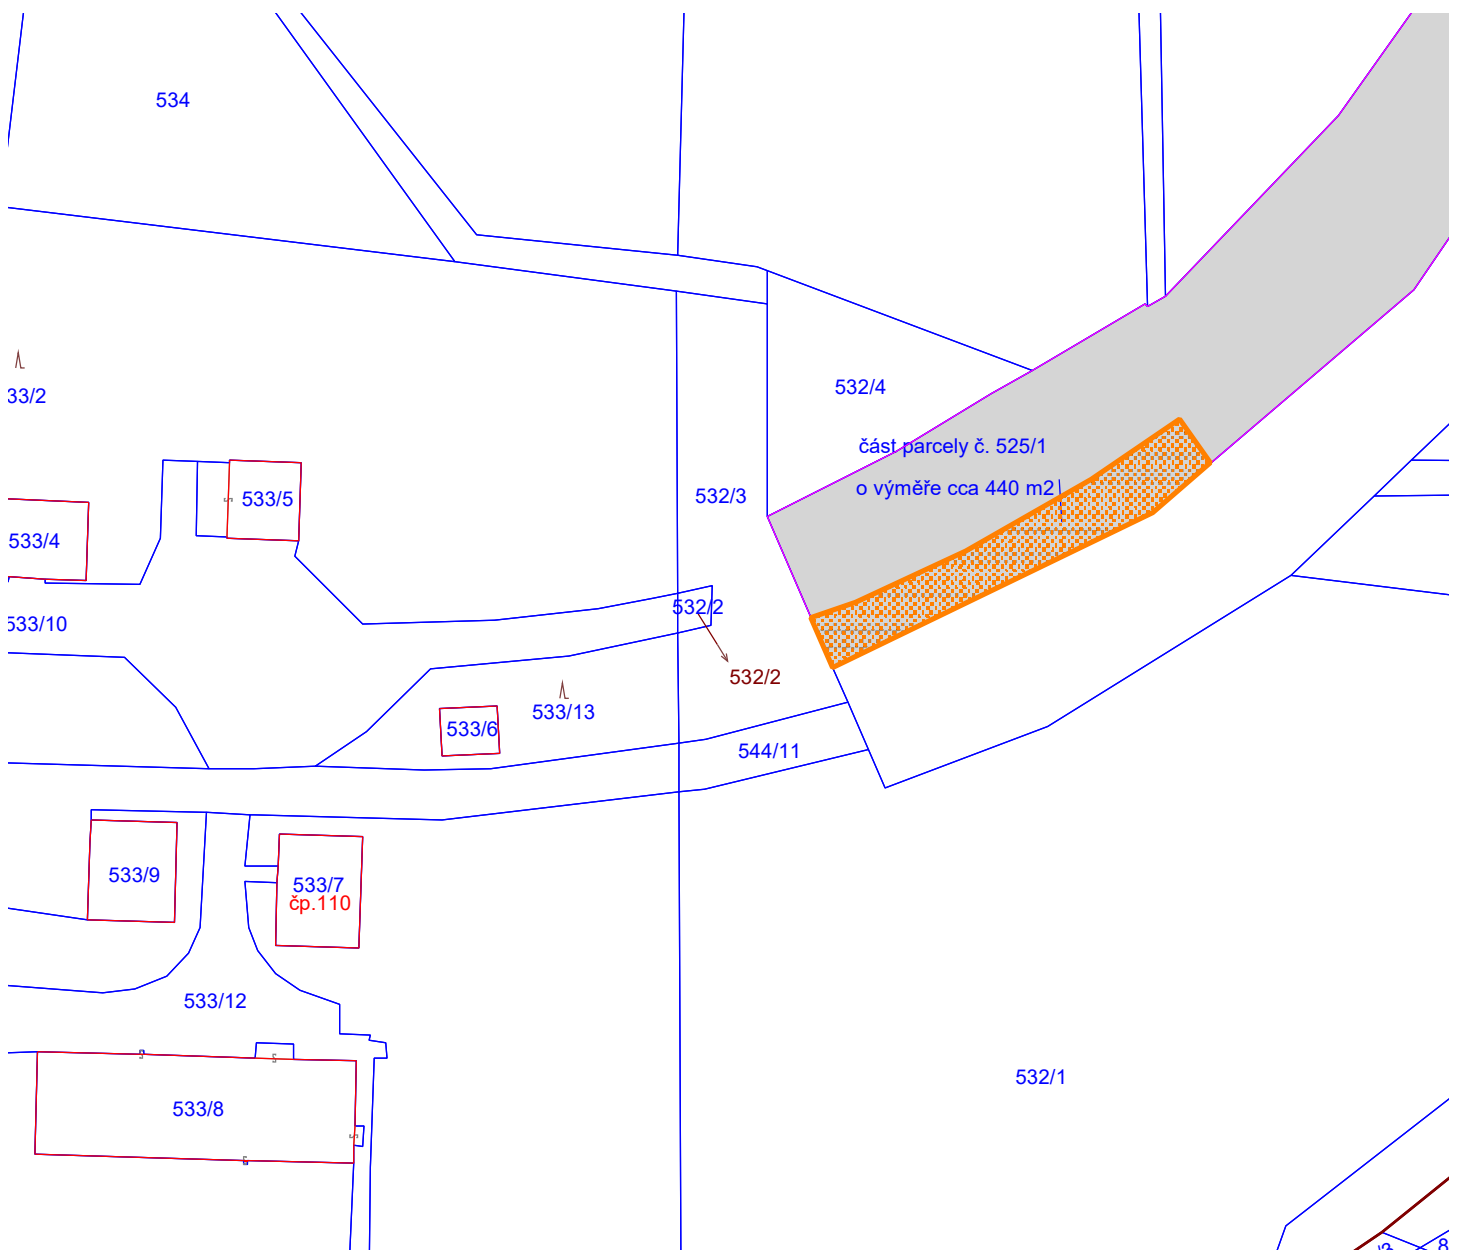

Parcela	Díl	Výměra [m ²]	KV	Druh pozemku	Způsob využití	Mapa	Řízení
525/1	0	8281	2	ostat.pl.	ostat.komunikace	DKM	Z-265/2023-532
LV	Název	Identifikátor	Adresa	Char.	Spol. podíl	Typ práv. vztahu	
10001	Město Nové Město pod Smrkem	263036	Palackého 280, 463 65 Nové Město pod Smrkem			Vlastnické právo	

Parcela	Díl	Výměra [m ²]	KV	Druh pozemku	Způsob využití	Mapa	Řízení
1187/2	0	161 2		travní p.		DKM	V-1098/2015-532

LV	Název	Identifikátor	Adresa	Char.	Spol. podíl	Typ práv. vztahu
10001	Město Nové Město pod Smrkem	263036	Palackého 280, 463 65 Nové Město pod Smrkem			Vlastnické právo

Parcela	Díl	Výměra [m ²]	KV	Druh pozemku	Způsob využití	Mapa	Řízení
2239	0	672	2	travní p.		DKM	Z-9200197/1999-532

LV	Název	Identifikátor	Adresa	Char.	Spol. podíl	Typ práv. vztahu
10001	Město Nové Město pod Smrkem	263036	Palackého 280, 463 65 Nové Město pod Smrkem			Vlastnické právo