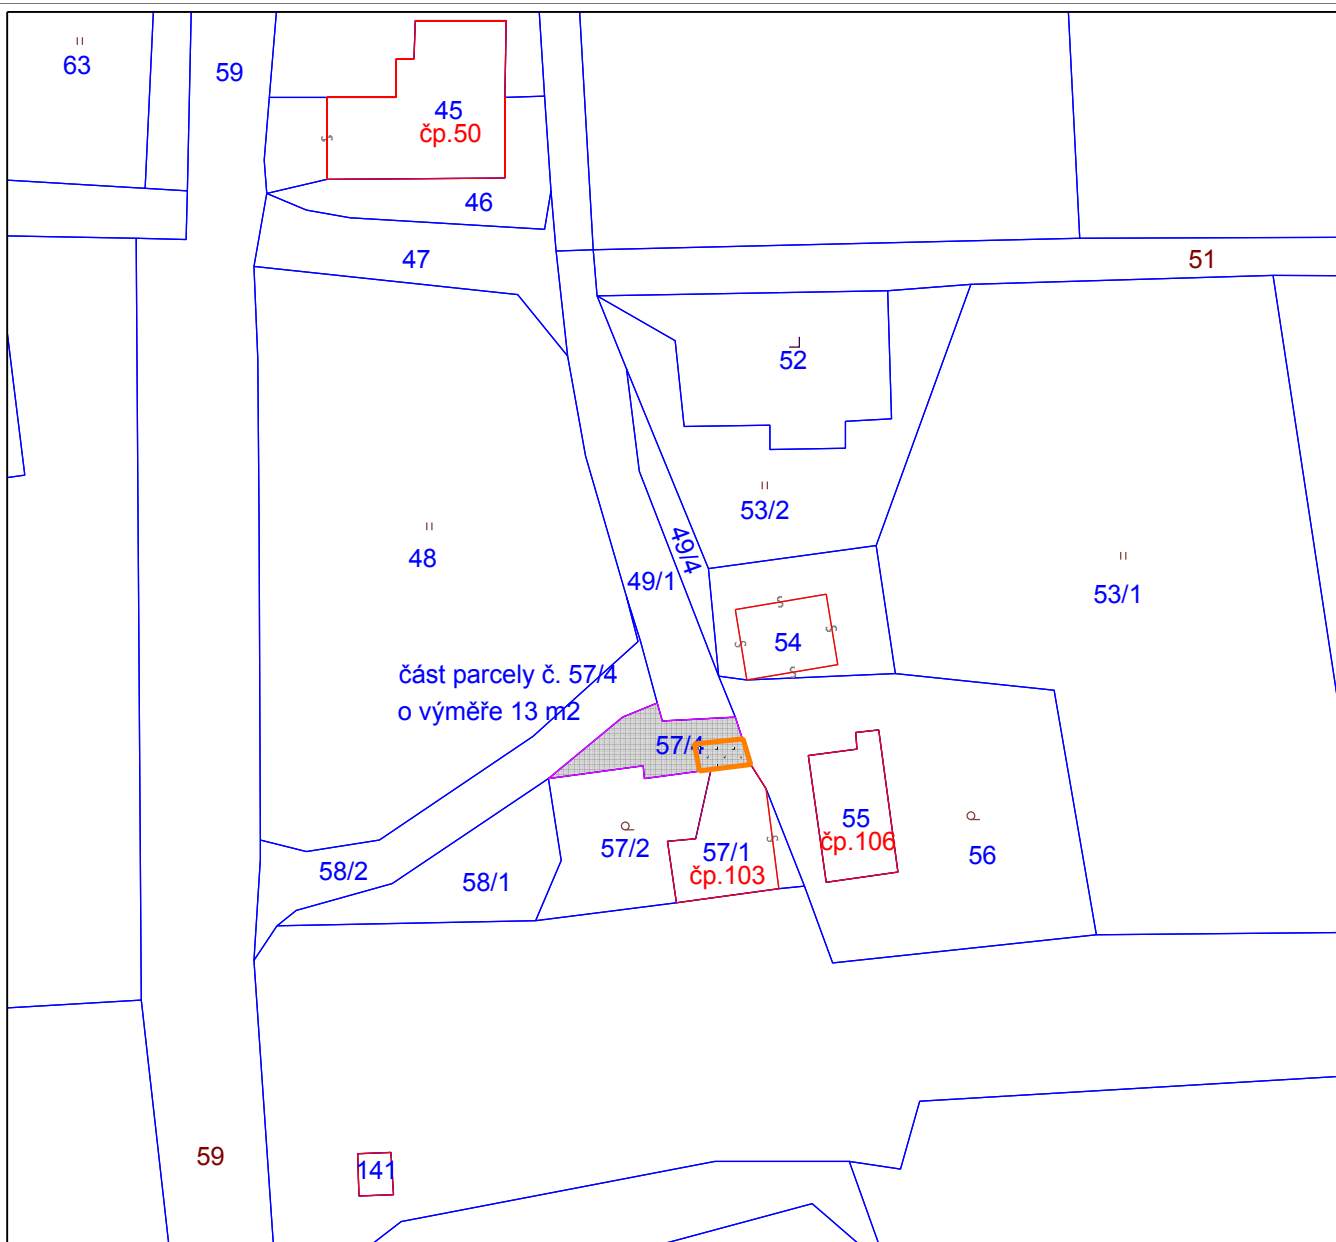

Oznámení č. 12/2020 - prodej nemovitých věcí v k. ú. Nové Město pod Smrkem

Informace o parcelách KN - zkrácený výpis

Údaje katastru nemovitostí

Okres: 3505 Liberec

Obec: 564265 Nové Město pod Smrkem

Kat. území: 706507 Hajniště pod Smrkem

Parcela	Díl	Výměra [m ²]	KV	Druh pozemku	Způsob využití	Mapa	Řízení
57/4	0	82 2		ostat.pl.	manipulační pl.	DKM	Z-3500040/1999-532
LV	Název	Identifikátor	Adresa	Char.	Spol. podíl	Typ práv. vztahu	
10001	Město Nové Město pod Smrkem	263036	Palackého 280, 463 65 Nové Město pod Smrkem			Vlastnické právo	

Parcela	Díl	Výměra [m ²]	KV	Druh pozemku	Způsob využití	Mapa	Řízení
57/4	0	82 2	2	ostat.pl.	manipulační pl.	DKM	Z-3500040/1999-532
LV	Název	Identifikátor	Adresa	Char.	Spol. podíl	Typ práv. vztahu	
10001	Město Nové Město pod Smrkem	263036	Palackého 280, 463 65 Nové Město pod Smrkem			Vlastnické právo	