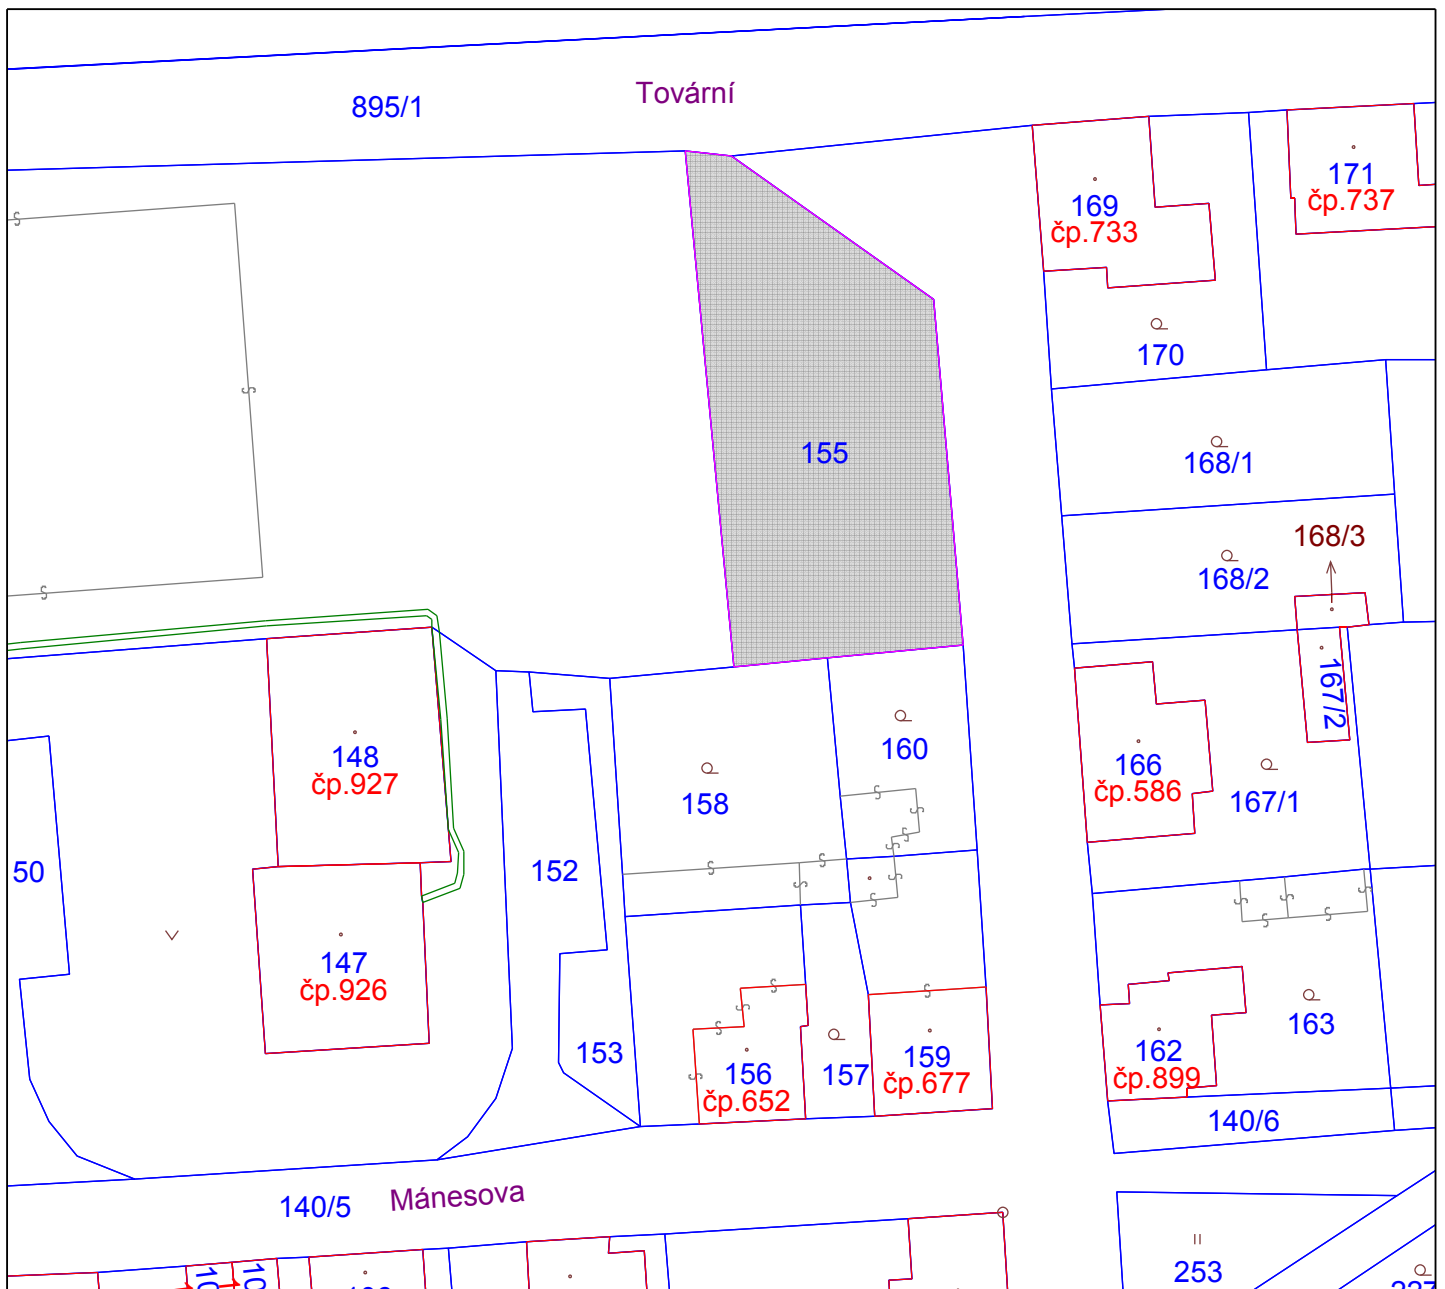

Oznámení č. 15/2020 - prodej nemovitých věcí v k. ú. Nové Město pod Smrkem

Informace o parcelách KN - zkrácený výpis

Údaje katastru nemovitostí

Okres: 3505 Liberec

Obec: 564265 Nové Město pod Smrkem

Kat. území: 706523 Nové Město pod Smrkem

Parcela	Díl	Výměra [m2]	KV	Druh pozemku	Způsob využití	Mapa	Řízení
155	0	661 2		ostat.pl.	manipulační pl.	DKM	Z-9200197/1999-532
LV	Název	Identifikátor	Adresa	Char.	Spol. podíl	Typ práv. vztahu	
10001	Město Nové Město pod Smrkem	263036	Palackého 280, 463 65 Nové Město pod Smrkem			Vlastnické právo