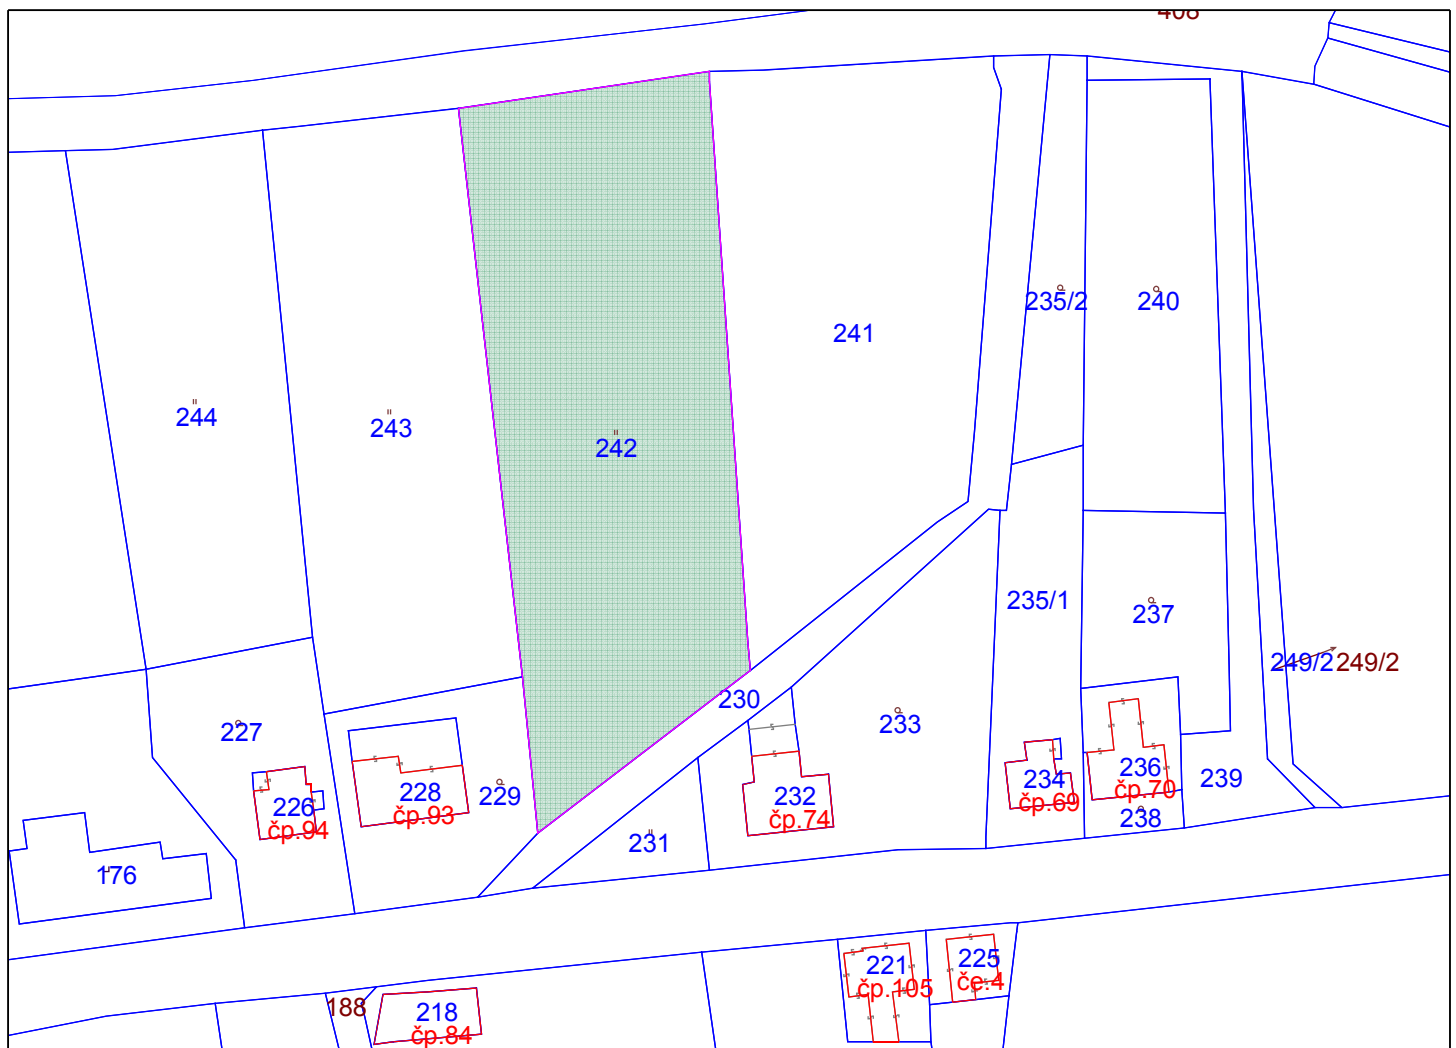

Oznámení č. 16/2020 - nájem, pacht nemovitých věcí v k. ú. Hajniště pod Smrkem

Informace o parcelách KN - zkrácený výpis

Údaje katastru nemovitostí

Okres: 3505 Liberec

Obec: 564265 Nové Město pod Smrkem

Kat. území: 706507 Hajniště pod Smrkem

Parcela	Díl	Výměra [m ²]	KV	Druh pozemku	Způsob využití	Mapa	Řízení
242	0	4896	2	travní p.		DKM	Z-3500040/1999-532
LV	Název	Identifikátor	Adresa	Char.	Spol. podíl	Typ práv. vztahu	
10001	Město Nové Město pod Smrkem	263036	Palackého 280, 463 65 Nové Město pod Smrkem			Vlastnické právo	

Oznámení č. 16/2020 - nájem, pacht nemovitých věcí v k. ú. Nové Město pod Smrkem

Informace o parcelách KN - zkrácený výpis

Údaje katastru nemovitostí

Okres: 3505 Liberec				Obec: 564265 Nové Město pod Smrkem			
Kat. území: 706523 Nové Město pod Smrkem							
Parcela	Díl	Výměra [m2]	KV	Druh pozemku	Způsob využití	Mapa	Řízení
2243/15	0	6941	0	travní p.		DKM	Z-858/2007-532
LV	Název	Identifikátor	Adresa	Char.	Spol. podíl	Typ práv. vztahu	
10001	Město Nové Město pod Smrkem	263036	Palackého 280, 463 65 Nové Město pod Smrkem			Vlastnické právo	
Parcela	Díl	Výměra [m2]	KV	Druh pozemku	Způsob využití	Mapa	Řízení
2243/16	0	3616	0	travní p.		DKM	Z-858/2007-532
LV	Název	Identifikátor	Adresa	Char.	Spol. podíl	Typ práv. vztahu	
10001	Město Nové Město pod Smrkem	263036	Palackého 280, 463 65 Nové Město pod Smrkem			Vlastnické právo	
Parcela	Díl	Výměra [m2]	KV	Druh pozemku	Způsob využití	Mapa	Řízení
2243/17	0	3158	2	travní p.		DKM	Z-858/2007-532
LV	Název	Identifikátor	Adresa	Char.	Spol. podíl	Typ práv. vztahu	
10001	Město Nové Město pod Smrkem	263036	Palackého 280, 463 65 Nové Město pod Smrkem			Vlastnické právo	